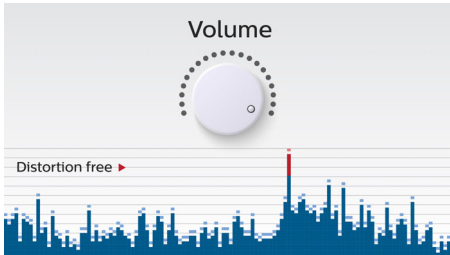

Função anticorte

A função anticorte permite reproduzir músicas em volume mais alto e as mantém em alta qualidade, mesmo quando a bateria está fraca. Ela aceita os sinais de entrada de 300mV a 1.000mV e mantém suas caixas acústicas protegidas contra danos causados por distorção. Essa caixa acústica usa a função anticorte através de um limitador de áudio

dedicado IC. Isso monitora o sinal musical ao passar pelo amplificador e mantém os picos na faixa de ampères, evitando a distorção de áudio causada pelo corte sem afetar a intensidade do som. A capacidade de uma caixa acústica de reproduzir picos musicais é reduzida junto com a bateria, porém a função anticorte reduz os picos causados pela bateria fraca.