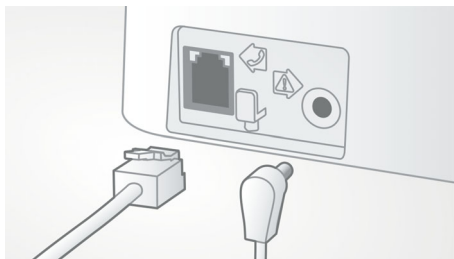

In evidenza

Facilità di impostazione

Configurazione davvero semplice. Installazione semplificata: prodotto Plug & Play

Suoneria molto potente

Suoneria molto potente, per non perdere mai nemmeno una chiamata