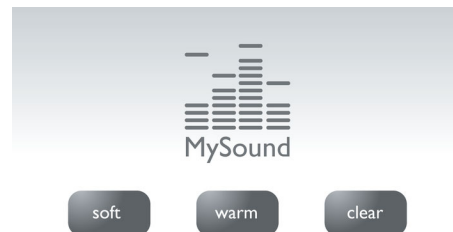

Omat ääniprofiilit

Jokainen kuulee ääntä eri tavalla ja kaikilla on omat mieltymyksensä. Omat ääniprofiilit tuovat luonnetta puheluihin. Niiden ansiosta voit valita sinulle sopivan ääniprofiilin: kirkas – kirkas ja selkeä ääni, pehmeä – miellyttävä ja pehmeä ääni, lämmin – kutsuva ja lämmin ääni.