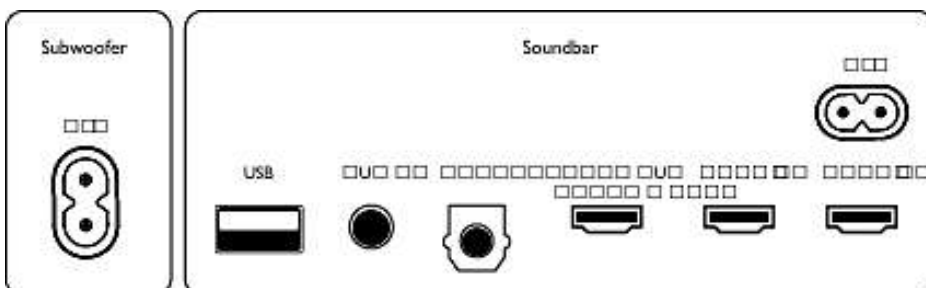

Accessoires

- Meegeleverde accessoires: Afstandsbediening, 1 x CR2025-batterij, Voedingskabel, Wandbevestiging, Snelstartgids, Wereldwijde garantietafel

Ontwerp/Design

- Kleur: Donkergrijs
- Wandmontage mogelijk

Afmetingen

- Hoofdunit (b x h x d): 1061 x 60 x 110 mm
- Gewicht hoofdunit: 3 kg
- Subwoofer (b x h x d): 150 x 412 x 310 mm
- Gewicht van de subwoofer: 5,8 kg

Video

- 3D-doorvoer
- Videoverbetering: 4K-video-doorgang, Dolby Vision, HDR10, HDR10+, HLG