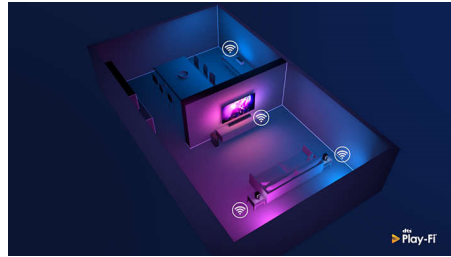

Het geluid dat u wilt voor de content waar u van houdt

- 3.1-kanaals. RMS van 300 W. Max. 400 W (10% THD)
- Apart middenkanaal voor kristalheldere dialogen
- Dolby Atmos. Verhoog de spanning
- Slimme SoundBar. Krachtige bioscoopervaring

PHILIPS

SoundBar 3.1 met draadloze subwoofer
Draadloze subwoofer max. 400 W Dolby Atmos®, Compatibel met DTS Play-Fi, Aan te sluiten op spraakassistenten

Kenmerken

TAB8805/10

Krachtige bioscoopervaring

Deze SoundBar voegt 300 W aan rijk geluid toe aan alles wat u kijkt en elk nummer dat u leuk vindt. 3.1-kanalen vullen iedere kamer met betoverende soundtracks, overdonderende effecten en kristalheldere dialogen. De draadloze subwoofer maakt elke explosie en elke beat intenser.

Dolby Atmos

Geef elke scène meer impact, waar u ook naar kijkt. Deze met Dolby Atmos compatibele SoundBar reproduceert diepte en hoogte, waardoor een virtuele, driedimensionale Surround Sound ontstaat die boven u en om u heen beweegt.

Play-Fi. Multi-room en meer

Dankzij de eenvoudige Play-Fi-compatibiliteit is deze soundBar de ster van uw Multiroom-opstelling. U kunt Play-Fi-compatibele luidsprekers synchroniseren voor audio in meerdere kamers of zelfs een echt Surround Sound-systeem maken: en dat allemaal via de Philips Sound-app of de Play-Fi-app.