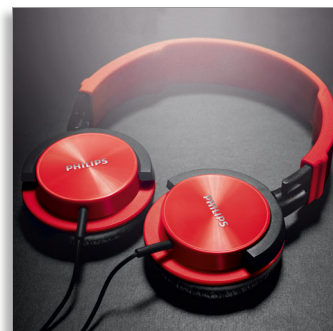

Philips  
Наушники с оголовьем

С управлением, как у DJ-  
наушников  
Красные

SHL3000RD

## Мощный звук

с управлением, как у DJ-наушников

Насыщенный звук и глубокие басы благодаря предельно допустимой мощности 1000 мВт и 32-мм излучателям с неодимовыми магнитами. Мягкие поворачивающиеся амбушюры обеспечивают комфортную посадку. Невероятные впечатления от прослушивания музыки, куда бы вы ни отправились.

### Превосходное качество звучания

- Закрытая конструкция гарантирует надежную звукоизоляцию
- 32-мм излучатель обеспечивает мощное и динамичное звучание