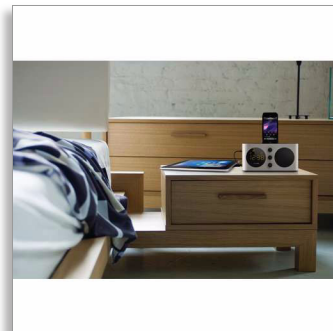

Philips
Radiouro z alarmom za
iPod/iPhone

z osvetljenim priključkom
za iPod/iPhone
Vrata USB za polnjenje
5 W, FM, dvojni alarm

AJ6200D

Zbujajte se ob odlični glasbi iz iPoda/iPhona

Z elegantno radiouro Philips prek osvetljenega priključka predvajajte in polnite iPod/iPhone. Ima dodaten priključek USB, izhodno moč 5 W in digitalno nastavitvev postaj FM s prednastavitvami, veliki gumbi na sprednjem delu pa omogočajo enostavno nastavitvev časa in alarma.

Priročnost

- Vrsta zaslona: Zaslون LED

- Barva osvetlitve ozadja: Rumenkasto rjava
- Izboljšave zaslona: Regulacija svetlosti
- Svetlost zaslona: Visoka/srednja/nizka

Zvok

- Glasbeni sistem: Mono
- Regulacija glasnosti: gor/dol