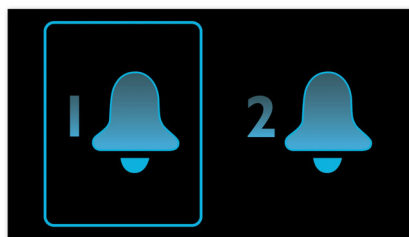

Dvojni alarm

Philipsov avdio sistem ima dva časa alarma. Prvega nastavite, da zbudi vas, drugega pa za bujenje partnerja.