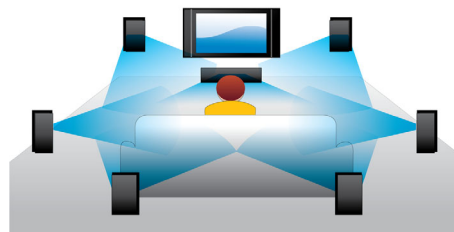

Dolby TrueHD

Dolby TrueHD biedt hoogwaardige audio voor uw Blu-ray Discs. Het geluid is bijna niet te onderscheiden van het origineel; u hoort dus wat de makers willen dat u hoort. Dolby TrueHD maakt uw HD-entertainmentervaring compleet.