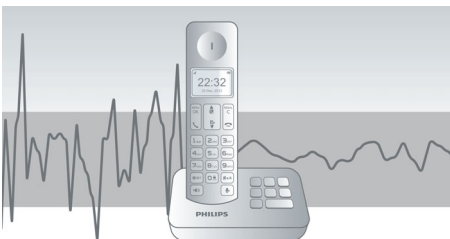

Miljøvenligt produkt

- Lavt strømforbrug: < 0,65 W i standby
- Op til 95 % reduktion i udsendt stråling under opladning

PHILIPS

Vigtigste nyheder

Avanceret lydtest

Vi tester lyd kvaliteten i vores DECT-telefoner på samme måde som producenterne af de dyreste hovedtelefoner. Ved hjælp af en avanceret øresimulator kan vi nøjagtigt genskabe den måde, som mennesker faktisk hører på. Det hjælper vores akustikingeniører med at måle og finjustere elementer som frekvenskurve, forvrængning og samlet lytteoplevelse for at skabe den perfekte stemmegengivelse til både håndsæt og håndfri tilstande.

Parametrisk equalizer

Vores telefoner bruger parametrisk equalizerfunktion i den digitale lydbehandling for at finjustere lydresponen tilbage til den ønskede lineære frekvenskurve, så du får lyd, der er ren og klar, i hver eneste samtale.

Automatisk lydstyrkekontrol

Automatisk lydstyrkekontrol udligner variationer i lydsignalet, som kan forårsages af

afstand, signalstyrke eller telefonen hos den, der ringer op - så det, du hører, altid er ensartet. Det reducerer lydforstærkningen for stærke signaler og øger den for svage signaler, så du kan nyde samtaler uden uønsket variation i lydstyrken.