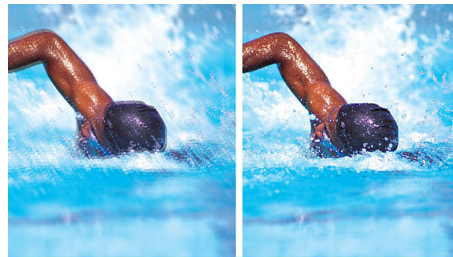

Progressívne riadkovanie

Progressive Scan zdvojnásobí zvislé rozlíšenie obrazu, čo spôsobí viditeľne ostrejší obraz. Namiesto zasielania polí najskôr pomocou jednotlivých náhodných riadkov, za ktorými nasledujú polia s pravidelnými riadkami, sa obidve polia zapisujú naraz. Celkový obraz je okamžite vytváraný pri použití maximálneho rozlíšenia. Pri takejto rýchlosti ľudské oko vidí ostrejší obraz bez riadkovej štruktúry.