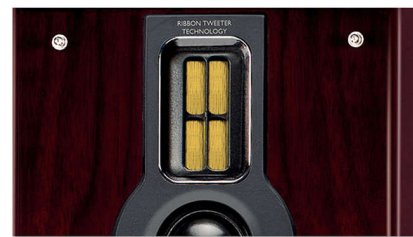

Výškový repr. so zliatinovými páskami

Reproduktor so zliatinovými páskami je jednopólový reproduktor, ktorý produkuje dynamický a svieži zvuk z prednej strany. Bežne sa používa v domyselných systémoch na pôsobivo verné reprodukovanie zvuku. Bežné kónusy a kopulové reproduktory sú založené na princípe smerových pohyblivých cievok, zatiaľ čo reproduktor so zliatinovými páskami vyžaruje vysoké frekvencie v celom 180-stupňovom radiačnom pásme. Tým sa dramaticky zvýši šírka zvukového spektra vo vyšších tónoch a rozšíri zóna ideálneho počúvania. Široký, krištáľovo čistý a prirodzený zvuk sa tak šíri aj z kompaktných zvukových systémov.

Puzdro reprod. z pravého ružového dreva

Povrchová úprava reproduktora je vyrobená z pravého prírodného ružového dreva. Jeho tvrdosť a hustota sú vynikajúce vlastnosti tlmenia zvuku pre vynikajúcu kvalitu reprodukcie zvuku. Časť výrobného procesu zahŕňa ručnú prácu, vďaka ktorej sa môže zaručiť vysokokvalitná povrchová úprava.