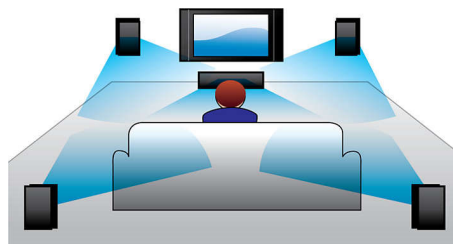

Dizajn, ktorý zapadne do interiéru

- Hliníková skrinka dotvára kvalitný vzhľad a štýl
- Špičkový komponentný dizajn so stojanom

PHILIPS

Hlavné prvky

Prehrávanie DVD, DivX a MP3/WMA-CD

Tento DVD prehrávač Philips je kompatibilný s väčšinou diskov DVD a CD, ktoré sú dostupné na trhu. DVD, DivX®, (S)VCD, MP3/WMA-CD, CD(RW) a Picture CD – všetky z nich je možné prehrávať v tomto prehrávači. SVCD znamená „Super VideoCD“. Kvalita štandardu SVCD je oveľa vyššia ako pri disku VCD. Vďaka vyššiemu rozlíšeniu má predovšetkým oveľa ostrejší obraz ako VCD. S podporou formátu DivX® si môžete vychutnávať videá komprimované kodekom DivX®. Formát DivX je založený na technológii kompresie videa MPEG4, ktorá umožňuje ukladanie veľkých súborov, ako sú filmy, filmové upútavky a hudobné videoklipy, na médiá ako disky CD-R/RW a nahrávateľné disky DVD.

12-bitové/108 MHz spracovanie videa

12-bitový video DAC je vynikajúci konvertor digitálneho signálu na analógový signál, zachováva každý detail autentickej kvality obrazu. Ukazuje nepatrné tieň a jemnejšie stupňovanie farieb, čo dáva živší a prirodzenejší obraz. Obmedzenie bežných 10-bitových DAC sa stalo mimoriadne zreteľné pri používaní veľkých obrazoviek a projektorov.

Progressívne riadkovanie

Progressive Scan zdvojnásobí zvislé rozlíšenie obrazu, čo spôsobí viditeľne ostrejší obraz. Namiesto zasielania polí najskôr pomocou jednotlivých náhodných riadkov, za ktorými nasledujú polia s pravidelnými riadkami, sa obidve polia zapisujú naraz. Celkový obraz je okamžite vytváraný pri použití maximálneho rozlíšenia. Pri takejto rýchlosti ľudské oko vidí ostrejší obraz bez riadkovej štruktúry.

zvuk Dolby Digital

Pretože Dolby Digital je jedným z najlepších svetových noriem digitálneho multikanálového zvuku a využíva spôsob, akým ľudské ucho spracováva zvuky. Zažijete preto vynikajúcu kvalitu priestorového zvuku s realistickými priestorovými prvkami.