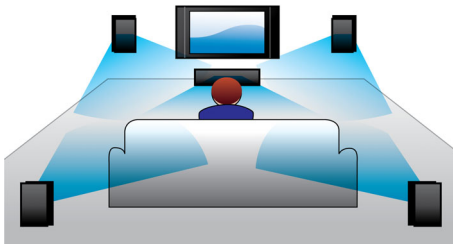

Dolby Digital

Mivel a Dolby Digital vezető digitális többcsatornás audioszabvány az emberi fül természetes hangfeldolgozásából indul ki, általa nagyszerű minőségű surround hangzást tapasztalhat.