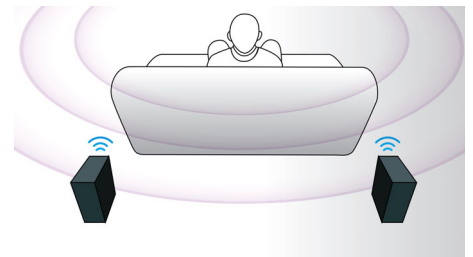

Vezeték nélküli hátsó hangszórók opció

A hátsó hangszórók vezeték nélkül működnek, így oda helyezheti őket, ahova kedve tartja. A használt technológia nem okoz interferenciát, és teljes surround hangzást nyújt anélkül, hogy a kábelekkel kellene bajlódni.