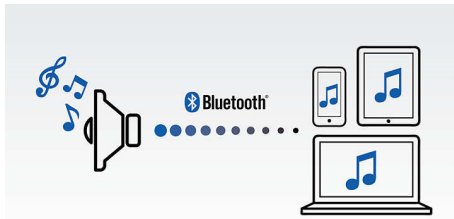

焦點

無線音樂串流

藍牙屬於短距離無線通訊技術，兼具穩定與省電效果。此技術讓您輕鬆與 iPod/iPhone/iPad 或其他具備藍牙的裝置無線連線，例如智慧型手機、平板電腦或甚至筆記型電腦。因此您能以無線方式透過此款喇叭，盡情享受來自影片或遊戲的音樂與音效！