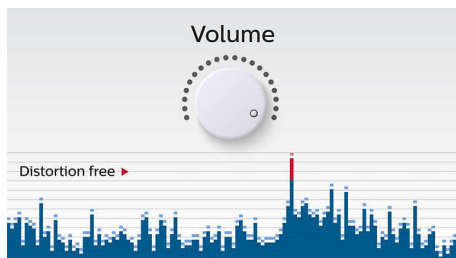

防破音功能

即使電池電量不足時，防破音功能仍可讓音樂嘹亮播放，同時維持高音質。可接受

輸入訊號範圍從 300mV 到 1000mV，喇叭不會因失真而受損。此內建功能可於音樂訊號通過擴大機時加以監控，並使峰值維持在擴大機範圍內，防止削波導致的音訊失真問題，絕不影響播放音量。隨身喇叭重現音樂峰值的能力通常會隨著電量減弱而降低，但防破音功能可減少電量造成的峰值問題，美妙音樂永不失真。