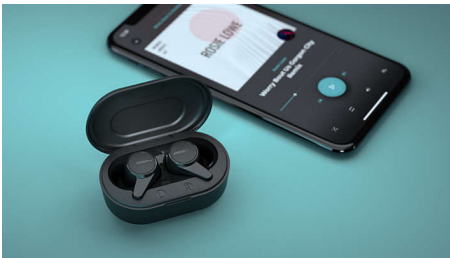

- Fijación segura/cómoda en la oreja
- 3 pares adicionales de almohadillas de silicona (grandes, medianas, pequeñas)
- Controladores de neodimio de 6 mm para un sonido claro y balanceado
- Diseño ergonómico

PHILIPS

Audífonos realmente inalámbricos

Audífonos intraauditivos y cómodos Estuche de carga ultrapequeño, Resis. al sudor/salpicaduras (IPX4), Hasta 18 h de reproducción

Destacados

Fijación segura/cómoda en la oreja

Estos cómodos audífonos intraauditivos se adaptan de forma segura a tus canales auditivos, lo que crea un sello perfecto que disminuye el ruido externo. ¡Escucha cada tono y palabra! Disfruta de la verdadera comodidad con tres tamaños de almohadillas suaves e intercambiables de silicona para los oídos.

Estuche de carga ultrapequeño

Este estuche ultrapequeño te da potencia real en un formato pequeño. Con carga completa, los audífonos te proporcionan 6 horas de reproducción y un estuche completamente cargado agrega 12 horas más. Para una carga