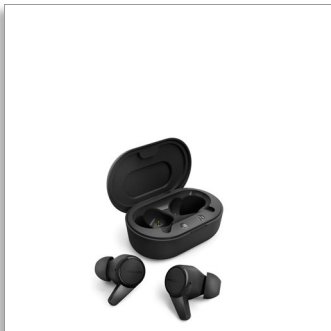

Philips
Audífonos realmente
inalámbricos

Audífonos intraauditivos y
cómodos

Estuche de carga ultrapequeño
Resis. al sudor/salpicaduras (IPX4)
Hasta 18 h de reproducción

TAT1207BK

Póntelo y sal

¡Póntelo, conéctate y sal! Estos fantásticos audífonos realmente inalámbricos vienen con una funda de carga muy pequeña que se desliza en tu bolsillo para que obtengas un sonido confiable y cómodo donde quiera que vayas. IPX4 resistente al sudor y a las salpicaduras y hasta 18 horas de tiempo de reproducción.

La pequeña funda tiene capacidad para 18 h de reproducción

- Estuche de carga ultrapequeño USB-C
- 6 horas de reproducción. 15 minutos de carga rápida para conseguir una hora adicional
- El estuche ofrece 12 horas adicionales de reproducción
- Protección IPX4 contra salpicaduras y resistentes al sudor

- Fijación segura/cómoda en la oreja
- 3 pares adicionales de almohadillas de silicona (grandes, medianas, pequeñas)
- Controladores de neodimio de 6 mm para un sonido claro y balanceado
- Diseño ergonómico

Estuche de carga ultrapequeño

Este estuche ultrapequeño te da potencia real en un formato pequeño. Con carga completa, los audífonos te proporcionan 6 horas de reproducción y un estuche completamente cargado agrega 12 horas más. Para una carga