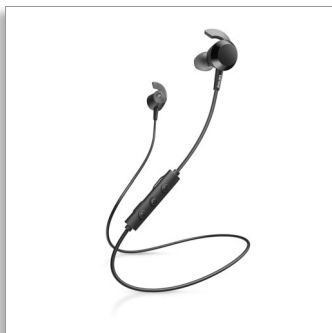

Philips  
Bežične slušalice koje se  
umeću u uši

Pogonske jed. od 8,2 mm /  
zatvoreni tip

Slušalice koje se umeću u uho

TAE4205BK

## Osjetite taj bas

Obožavate trenutke s naglašenim basom? Ove bežične slušalice koje se umeću u uho pritiskom gumba daju jači bas! Dobivate 10 sati reprodukcije, brzo punjenje i meka krilca za sigurno pristajanje i bolju pasivnu izolaciju zvuka.

### 10 sati reprodukcije. Snažan, odvažan bas.

- Gumb za pojačanje basa BASS. Trenutačno jači bas
- 10 sati reprodukcije. USB-C punjenje
- Snažne neodimijske pogonske jedinice od 8,2 mm
- Brzo punjenje. Punjenje od 15 minuta osigurava još sat i pol vježbanja