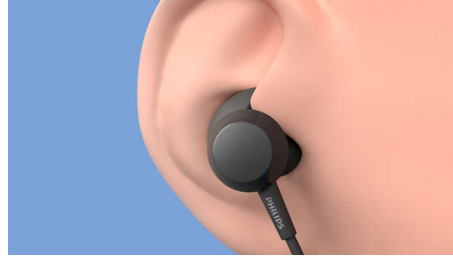

Sigurno, fleksibilno, ugodno

Ovalna akustična cjevčica i zamjenjiva kapica slušalice omogućuju ugodno prianjanje u uhu. Meka krilca savršeno prianjanju ispod ušne školjke te omogućuju sigurno prianjanje i bolju izolaciju od pasivne buke.