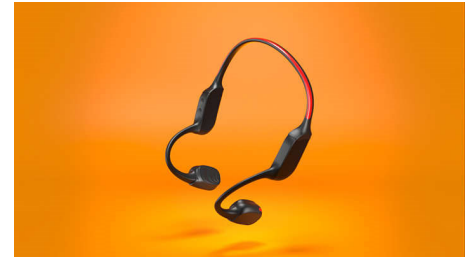

LED-veiligheidslampjes

Ren in het donker. Wandel over een bergpad in de schemering. Of fiets door het bos. Met een heldere LED-lichtstrip aan de achterkant van de nekband blijft u zichtbaar in donkere omgevingen. U kunt de LED's bedienen via de Philips Headphones-app of via de aan/uitknop op de nekband.

Glasheldere oproepen

Oproepen beantwoorden? Een unieke combinatie van bone conduction en AI-

TAA7607BK/00

microfoons zorgt ervoor dat u altijd duidelijk wordt gehoord. De AI-microfoon verwijdert achtergrondgeluid in elke omgeving. Als u aan het hardlopen of fietsen bent, verwijdert de microfoon met bone conduction vervelende windruis. Schakel eenvoudig tussen microfoons met een knop op de nekband.

Licht, comfortabel, stevig

Waarom zou u het lastiger voor uzelf maken? Deze open-ear koptelefoon is zo licht dat u hem nauwelijks voelt en hij valt niet af als u beweegt. De nekband wikkelt zich om de achterkant van uw hoofd en loopt over de bovenkant van uw oren om de koptelefoon comfortabel op zijn plaats te houden. Uw oren blijven vrij, het geluid van deze sport oortjes gaat via bone conduction.

Eenvoudige bediening en koppeling

Met de knoppen op de nekband kunt u uw afspeellijst pauzeren, gesprekken aannemen, het volume regelen en nog veel meer. De sport koptelefoon is klaar om gekoppeld te worden zodra u Bluetooth inschakelt en u kunt verbinding maken met twee apparaten tegelijk. Ideaal als u naar muziek luistert op uw telefoon tijdens het sporten en trainingsmeldingen ontvangt van uw smartwatch.