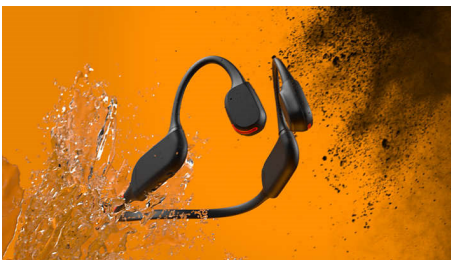

IP66-bescherming tegen stof en water

Gaat u in de regen op pad? De IP66-classificatie zorgt ervoor dat vuil of regen deze open-ear koptelefoon niet tegenhouden en dat ze veilig en eenvoudig kunnen worden opgeladen, zelfs als ze nat zijn geworden. Veeg ze gewoon af en bevestig ze aan de magnetische oplader/houder.