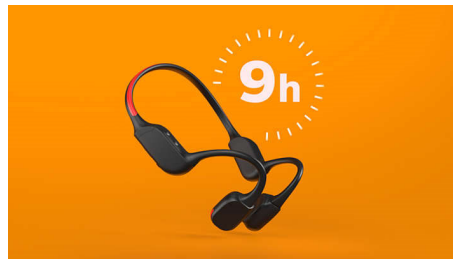

9 uur afspeeltijd

Wilt u niet dagelijks moeten opladen? Met 9 uur afspeeltijd bij één keer opladen is deze open-ear koptelefoon met bone conduction geschikt voor meerdere work-outs. Volledig opladen duurt slechts 2 uur. Voor een snelle extra boost geeft slechts 15 minuten opladen u een extra uur afspeeltijd.