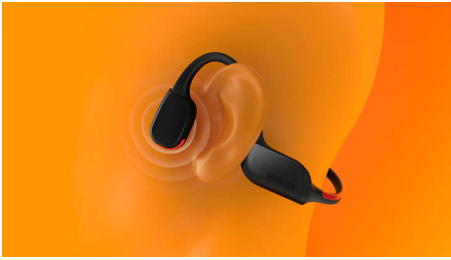

PHILIPS

Draadloze open-ear koptelefoon voor sporten

Open-ear pasvorm met bone conduction Bone conduction, Heldere telefoongesprekken, LED-veiligheidslampjes

Kenmerken

Bone conduction

Bone conduction-technologie brengt geluid over via de botten van uw schedel, wat betekent dat u geen oordopjes in uw oor hoeft te doen of een hoofdtelefoon hoeft te dragen die uw oor bedekt. In plaats daarvan wordt het geluid rechtstreeks van uw jukbeenderen naar het binnenoor geleid en komt uw muziek op magische wijze in uw hoofd terecht!