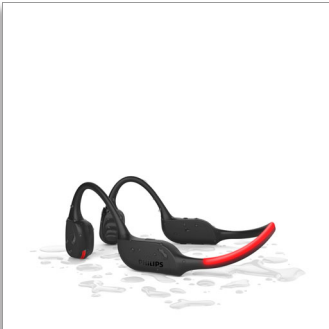

Philips
Draadloze open-ear
koptelefoon voor sporten

Open-ear pasvorm met bone
conduction

Bone conduction
Heldere telefoongesprekken
LED-veiligheidslampjes

TAA7607BK

Houdt uw oren vrij tijdens sporten. Hoor alles.

Perfect tijdens het hardlopen, fietsen of wandelen. Met deze lichte, comfortabele en stevige draadloze open-ear sportkoptelefoon met bone conduction hoort u wat er om u heen gebeurt, maar ook uw muziek. Waar u ook bent, sporten heeft een hele nieuwe dimensie gekregen.

Hoor anders met bone conduction

- Geluid zonder oortelefoon of oordopjes in uw oor. Open-ear ontwerp, uw oren vrij
- Altijd klaar om te gaan. IP66 stof- en waterbestendig
- Wees zichtbaar. LED-veiligheidslampjes in de nekband

Geluid zonder oortelefoon of sport oordopjes in uw oor

- Open pasvorm. Licht, comfortabel, stevig en uw oren vrij
- Geïntegreerde bedieningselementen. Eenvoudig te koppelen
- 'Philips Headphones' App
- Inclusief draaghoes