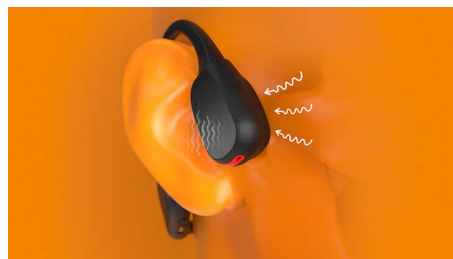

LED-veiligheidslampjes

Ren in het donker. Wandel over een bergpad in de schemering. Of fiets door het bos. Met een heldere LED-lichtstrip aan de achterkant van de nekband blijft u zichtbaar in donkere omgevingen. U kunt de LED's bedienen via de Philips Headphones-app of via de aan/uitknop op de nekband.

Glasheldere oproepen

Oproepen beantwoorden? Een unieke combinatie van bone conduction en AI-

TAA7607BK/00

microfoons zorgt ervoor dat u altijd duidelijk wordt gehoord. De AI-microfoon verwijdert achtergrondgeluid in elke omgeving. Als u aan het hardlopen of fietsen bent, verwijdert de microfoon met bone conduction vervelende windruis. Schakel eenvoudig tussen microfoons met een knop op de nekband.