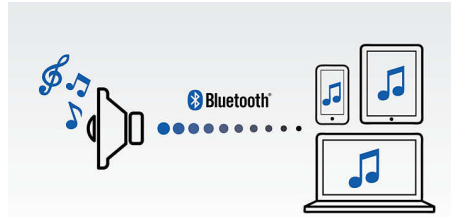

Philips
Enceinte stéréo sans fil

Bluetooth®

Micro intégré pour la prise
d'appel
4 piles AA
5 W

BT3000B

Diffusez de la musique en direct

Cette enceinte fine et moderne permet de diffuser facilement votre musique en direct et sans fil grâce à Bluetooth®. Les haut-parleurs Bass Reflex offrent des basses puissantes et profondes, tandis que le micro intégré est idéal pour les appels en mains libres. Et comme il fonctionne sur batterie, vous pourrez le transporter où vous le souhaitez.

Polyvalence accrue

- Fonctionnement sur piles ou secteur pour écouter votre musique n'importe où
- Jusqu'à 8 heures de musique

PHILIPS

Points forts

Système d'enceintes Bass Reflex

Ce système génère des basses profondes même pour des enceintes compactes. À la différence d'un système d'enceintes classique, il est doté d'un caisson de basses aligné acoustiquement sur le haut-parleur de graves afin d'optimiser les basses fréquences du système. Vous obtenez ainsi des basses plus profondes avec une distorsion amoindrie. Ce système est basé sur la résonance des masses d'air dans le caisson de basses pour provoquer des vibrations comme dans un haut-parleur de graves classique. Les basses fréquences sont étendues et créent une nouvelle dimension de basses.

Profitez de votre musique sans fil

Le Bluetooth® est une technologie de communication sans fil à courte portée fiable et peu gourmande en énergie. Cette technologie permet une connexion sans fil facile à un iPod/iPhone/iPad ou d'autres appareils Bluetooth® tels que des smartphones, des tablettes ou même des ordinateurs portables. Ainsi, cette enceinte pourra diffuser facilement sans fil vos musiques préférées et le son de vos jeux ou vidéos.