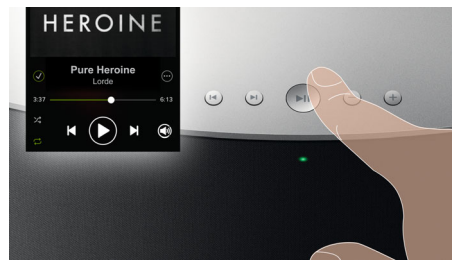

'Play' voor het laatst geluisterde nummer

Luister bijna zonder onderbrekingen naar uw favoriete muziek. Druk gewoon op 'Play' op de luidspreker om te beginnen met afspelen van het laatste nummer dat u hebt gehoord via Spotify, zonder dat u uw mobiele apparaat hoeft te ontgrendelen.