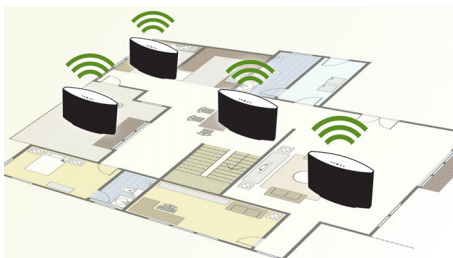

Multiroom-luidsprekers

Met Multiroom-luidsprekers kunt u nummers afspelen in één kamer, of in meerdere kamers tegelijkertijd, zodat u uw muziek overal kunt luisteren in huis waar u ook heen gaat of alleen op de plek waar u het wilt. Iedereen kan muziek afspelen op een bepaalde luidspreker, en als er extra luidsprekers zijn gekocht kunnen ze gemakkelijk en draadloos worden toegevoegd aan het systeem.