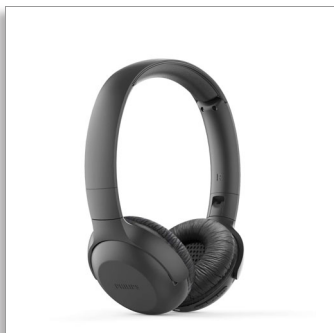

Philips  
หูฟังไร้สาย

ไมโครเวอริ์เสียง/  
แบบด้านหลังปิดสนิท 32 มม.

แบบครอบหู  
เล่นได้สูงสุด 15 ชั่วโมง  
พับได้กะทัดรัด

TAUH202BK

## เล่นเพลงได้หลายรูปแบบ

ไม่ว่าจะเป็นเพลย์ลิสต์อันน่าตื่นตา หรือพอดคาสต์ล่าสุด

หูฟังครอบหูแบบไร้สายรุ่นนี้ให้เสียงที่คมชัดและเสียงเบสที่หนักแน่น

สายคาดที่มีน้ำหนักเบาจนแทบจะไม่รู้สึกร่างกายอยู่ ส่วนตัวหูฟังยังสามารถพับได้ นอกจากนี้ยังเล่นได้ยาวนาน 15 ชั่วโมง ทำให้ฟังได้ทุกเวลา

### เสียงการโทรที่ชัดเจน พร้อมระบบควบคุมเสียง

- ไมโครโฟนในตัวที่มีการขจัดเสียงก้องเพื่อเสียงอันชัดใส
- ปุ่มมัลติฟังก์ชัน ให้การควบคุมการฟังเพลงและการโทรเป็นเรื่องง่าย

PHILIPS

หูฟังไร้สาย

ไดรเวอร์เสียง/แบบด้านหลังปิดสนิท 32 มม. แบบครอบหู, เล่นได้สูงสุด 15 ชั่วโมง, พับได้กะทัดรัด