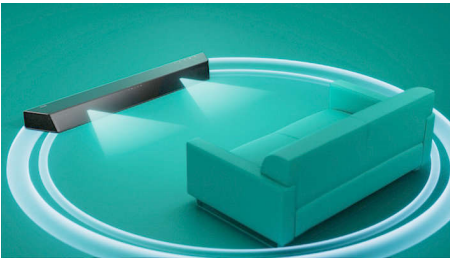

Dolby Digital Plus

Virtualisez l'expérience du cinéma chez vous. Cette barre de son utilise la technologie Dolby Digital Plus pour vous plonger dans des vagues de son Virtual Surround. Sa limpidité et son excellent niveau de détails vous feront redécouvrir vos contenus.