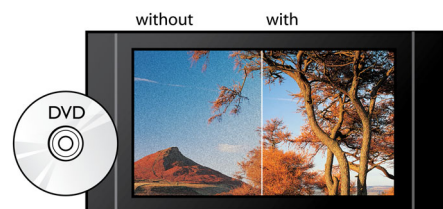

PHILIPS

Přednosti

Přehrávání disků Blu-ray

Disky s technologií Blu-ray mají dostatečnou kapacitu pro uložení dat ve vysokém rozlišení, spolu s obrázkem v rozlišení 1 920 x 1 080, které je dáno standardem High Definition. Filmové scény ožívají blízkými detaily, pohyb je plynulý a obraz křišťálově čistý. Blu-ray také zajišťuje prostorový zvuk mimořádné kvality – zvukový zážitek se nedá rozlišit od reality. Velká úložná kapacita disků Blu-ray umožňuje přidat další interaktivní funkce. Hladký přechod na jiná místa během přehrávání a další vzrušující vlastnosti (například vyskakovací nabídky) obohacují domácí zábavu o zcela nový rozměr.

Zvýšení rozlišení videa DVD

HDMI 1080p se zvýšeným rozlišením poskytuje křišťálově čistý obraz. DVD filmy natočené ve standardním rozlišení si nyní můžete užívat ve vysokém rozlišení s podrobnějším a naprosto přirozeným obrazem. Funkce Progressive Scan (vyjádřena písmenem „p“ v názvu „1080p“) odstraňuje řádkovou strukturu převažující na televizních obrazovkách a opět zajišťuje jednoznačně ostrý obraz. HDMI navíc vytváří přímé digitální