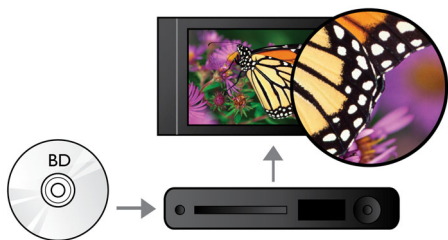

Slyšte více

- Dolby TrueHD pro vysoce věrný zvuk

Zaujměte více

- Vychutnejte si všechny filmy a hudbu z CD a DVD
- USB 2.0 přehrává video nebo hudbu z USB flash nebo harddisku
- Funkce EasyLink k ovládání všech zařízení HDMI CEC prostřednictvím jednoho dálkového ovladače
- BD-Live (Profil 2.0) umožňuje online vychutnání Blu-ray bonusového obsahu

PHILIPS

Přednosti

Přehrávání disků Blu-ray

Disky s technologií Blu-ray mají dostatečnou kapacitu pro uložení dat ve vysokém rozlišení, spolu s obrázkem v rozlišení 1 920 x 1 080, které je dáno standardem High Definition. Filmové scény ožívají blízkými detaily, pohyb je plynulý a obraz křišťálově čistý. Blu-ray také zajišťuje prostorový zvuk mimořádné kvality – zvukový zážitek se nedá rozlišit od reality. Velká úložná kapacita disků Blu-ray umožňuje přidat další interaktivní funkce. Hladký přechod na jiná místa během přehrávání a další vzrušující vlastnosti (například vyskakovací nabídky) obohacují domácí zábavu o zcela nový rozměr.

Zvýšení rozlišení videa DVD

HDMI 1080p se zvýšeným rozlišením poskytuje křišťálově čistý obraz. DVD filmy natočené ve standardním rozlišení si nyní můžete užívat ve vysokém rozlišení s podrobnějším a naprosto přirozeným obrazem. Funkce Progressive Scan (vyjádřena písmenem „p“ v názvu „1080p“) odstraňuje řádkovou strukturu převažující na televizních obrazovkách a opět zajišťuje jednoznačně ostrý obraz. HDMI navíc vytváří přímé digitální

připojení, přenášející nekomprimované digitální video ve formátu HD nebo digitální vícekanálový zvuk, a to bez nutnosti jeho převodu na analogový zvuk – výsledkem je perfektní obraz a vynikající kvalita zvuku, zaručeně neovlivněná žádným šumem.