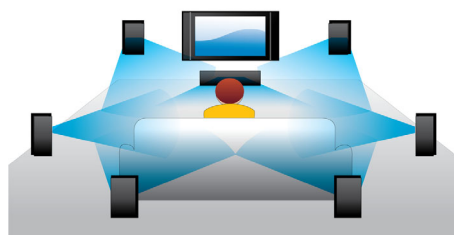

Dolby TrueHD

Technologie Dolby TrueHD nabízí zvuk nejvyšší kvality na discích Blu-ray. Reprodukovaný zvuk je téměř nerozlišitelný od studiového masteru, takže slyšíte to, co jste podle tvůrců slyšet měli. Standard Dolby

TrueHD dovršuje zážitek z poslechu hudby HD.