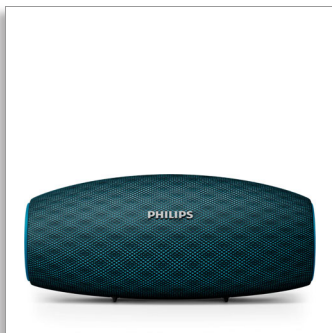

Philips
bežični prijenosni zvučnik

10 W, 10 h

Veliki domet tehnologije
Bluetooth
Otporan na vodu i prašinu
Mogućnost brzog punjenja

BT6900A

Glazba nikada ne prestaje

Moja glazba nikada ne prestaje. Bežični prijenosni zvučnik Everplay održava neprekinutu reprodukciju zahvaljujući jakoj Bluetooth vezi i intuitivnim mogućnostima punjenja.

Prilagođena tkanina čini ga lijepim i izuzetno izdržljivim

Intuitivno punjenje

- Brzo punjenje omogućuje 3 puta brže punjenje zvučnika
- Indikator baterije za jednostavno pražnjenje razine baterije
- USB kabel ima funkciju trake

Izuzetna izdržljivost

- Izdržljiva konstrukcija – otporna na udarce, prašinu i vodu (IP57)
- Tkanina DuraFit iznimnih tehničkih značajki

PHILIPS

bežični prijenosni zvučnik
10 W, 10 h Veliki domet tehnologije Bluetooth, Otporan na vodu i prašinu, Mogućnost brzog punjenja

BT6900A/00

Istaknute značajke

Prednji zvučnici

Zvučnik EverPlay ne zna za kompromise kada je u pitanju kvaliteta zvuka. Pomoću dva prednja neodimijaska zvučnika pruža jasan, prirodan, snažan zvuk s dubokim i snažnim basom. Savršen je za sve vrste glazbe, bilo da reproducirate u otvorenom ili zatvorenom prostoru