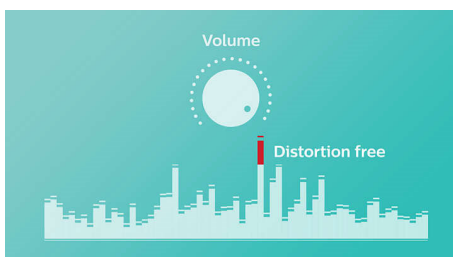

Bas emiteri

Zvučnik EverPlay zahvaljujući velikoj površini za emitiranje basa iz malih dimenzija reproducira snažan zvuk. Pruža dodatno pojačanje i proširenje basa.

Funkcija Anti-clipping

Funkcija Anti-Clipping omogućava glasniju reprodukciju glazbe čija kvaliteta ostaje visoka, čak i kada je razina napunjenosti baterije niska. Prihvata niz ulaznih signala, od 300 mV do 1000 mV i štiti zvučnike od oštećenja uslijed izobličenja. Ova ugrađena funkcija nadzire glazbene signale kako oni prolaze kroz pojačalo te zadržava vršne vrijednosti unutar raspona pojačala, sprječavajući izobličenje zvuka koje uzrokuje clipping (ograničavanje amplitude signala, rezanje) bez narušavanja glasnoće. Mogućnost prijenosnog zvučnika da reproducira vršne vrijednosti u glazbi smanjuje se zajedno s razinom napunjenosti baterije, ali funkcija Anti-Clipping smanjuje vršne vrijednosti uzrokovane niskom razinom baterije, održavajući glazbu bez izobličenja.