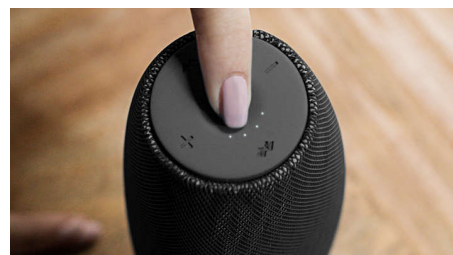

Indikator baterije

Konačno Bluetooth zvučnik koji pruža jednostavan, jasan način nadzora preostale energije! Na zvučniku EverPlay dovoljno je pritisnuti tipku za pregled preostale razine baterije.

USB traka

Punjenje nikada nije bilo tako jednostavno. Kada razina napunjenosti baterije postane niska, iskoristite praktičnu traku i USB kabel za punjenje. Uključite ga za punjenje ili pomoću njega pričvrstite zvučnik za torbu radi lakšeg prenošenja.