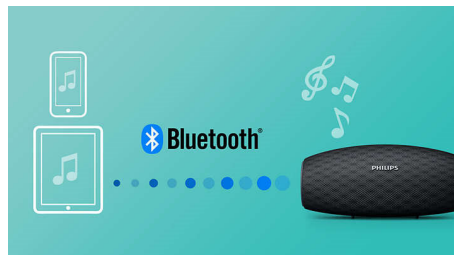

Bas emiteri

Zvučnik EverPlay zahvaljujući velikoj površini za emitiranje basa iz malih dimenzija reproducira snažan zvuk. Pruža dodatno pojačanje i proširenje basa.

Funkcija Anti-clipping

Funkcija Anti-Clipping omogućava glasniju reprodukciju glazbe čija kvaliteta ostaje visoka, čak i kada je razina napunjenosti baterije niska. Prihvata niz ulaznih signala, od 300 mV do 1000 mV i štiti zvučnike od oštećenja uslijed izobličenja. Ova ugrađena funkcija nadzire glazbene signale kako oni prolaze kroz pojačalo te zadržava vršne vrijednosti unutar raspona pojačala, sprječavajući izobličenje zvuka koje uzrokuje clipping (ograničavanje amplitude signala, rezanje) bez narušavanja glasnoće. Mogućnost prijenosnog zvučnika da reproducira vršne vrijednosti u glazbi smanjuje se zajedno s razinom napunjenosti baterije, ali funkcija Anti-Clipping smanjuje vršne vrijednosti uzrokovane niskom razinom baterije, održavajući glazbu bez izobličenja.

Bežično usmjeravanje glazbe

Bluetooth je tehnologija bežične komunikacije izdržljiva je i energetski učinkovita. Tehnologija omogućava jednostavnu bežičnu vezu s uređajima iPod/iPhone/iPad ili drugim Bluetooth uređajima, kao što su pametni telefoni, tableti ili čak prijenosna računala. Tako na ovom zvučniku jednostavno možete uživati u omiljenoj glazbi, zvuku videozapisa ili igri.