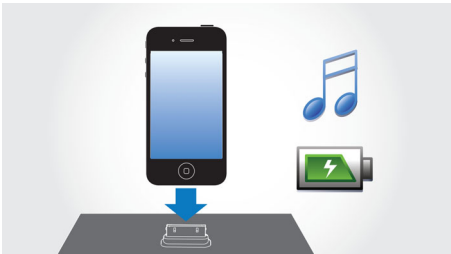

Spill av og lad iPod/iPhone

Gled deg over favoritt-MP3-musikken din mens du lader opp iPod/iPhone. Med dokkingstasjonen kan du koble den bærbare enheten direkte til underholdningssystemet med dokkingstasjon, slik at du kan lytte til favorittmusikken med suveren lyd. Den lader også opp iPod/iPhone mens den spiller sangene, slik at du kan nyte musikken uten å bekymre deg for at batteriet til den bærbare spilleren blir tomt. Underholdningssystemet med dokkingstasjon lader automatisk den bærbare enheten når den står i dokkingstasjonen.