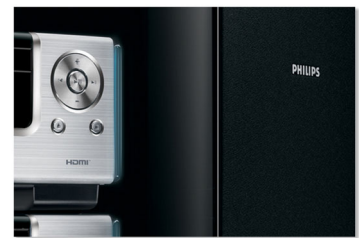

Kvalitetskabinettet og -højttalere

Kvalitetskabinettet i aluminium og højttalere i ægte træ