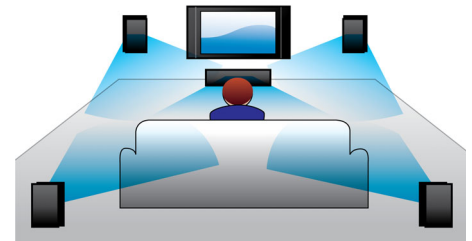

Dolby Digital

Dolby Digital, verdens førende digitale multikanal lydstandard, bygger på de samme principper, som det menneskelige øre anvender til behandling af lyd. Du oplever en fantastisk surround-lyd af høj kvalitet med en realistisk rumvirkning.