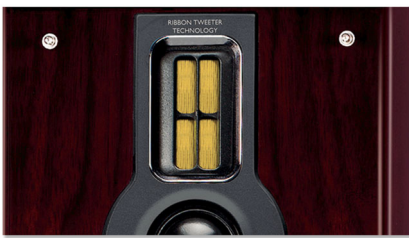

Lydoplevelse i høj kvalitet

- Førsteklasses hi-fi-rør giver en perfekt ren og naturlig lyd
- Neodym diskantenheder sikrer en imponerende lydgenivelse
- Den forgyldte højttalertilslutning giver effektiv signaloverførsel
- Samlet udgangseffekt på 150 W RMS
- Diskant- og basregulering gør det nemt at indstille lave og høje toner.

Førsteklasses finish i ædle materialer

- Kvalitetskabiner i aluminium og højttalere i ægte træ
- Fjernbetjening med læder på bagsiden, metalfront og flade taster

PHILIPS

Vigtigste nyheder

Førsteklasses hi-fi-rør

Neodym diskantenheder

Neodym diskantenheden er en avanceret enhed, som frembringer en dynamisk og tydelig lyd. Denne type diskant anvendes hyppigt i high-end lydssystemer til at gengive lyd med fremragende præcision. Almindelige kegle- og dome-diskanter er baseret på et retningsbestemt svingspole-princip, mens denne neodym diskantenhed udsender høje frekvenser over et fuldt 180° lydfelt. Dette forøger markant bredden af lydspektret for de højere toner og udvider det effektive lytteareal, så selv kompakte lydssystemer kan levere en rumfyldende, krystalklar og naturlig lyd.