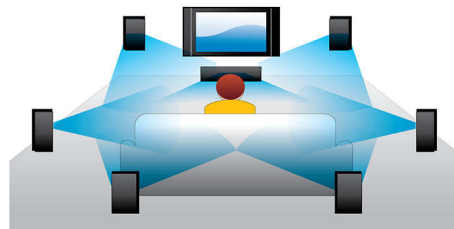

### Lecture Blu-ray 3D

La technologie Full HD 3D crée de la profondeur pour une expérience cinématographique encore plus réaliste, chez vous. Des images sont enregistrées séparément pour les yeux gauche et droit en qualité Full HD avec une résolution de 1 920 x 1 080. Elles sont alternativement diffusées sur l'écran à haute vitesse. L'effet Full HD 3D est créé par les lunettes spéciales programmées pour synchroniser l'ouverture et la fermeture des lentilles droite et gauche avec les images à l'écran.

### Certifié DivX Plus HD

Avec la toute dernière technologie DivX appelée DivX Plus HD, votre lecteur DVD et/

ou Blu-ray vous permet de regarder des films et vidéos HD directement sur votre HDTV Philips ou votre PC. Le lecteur certifié DivX Plus HD prend en charge la lecture de contenus DivX Plus (vidéo HD H.264 avec audio AAC de haute qualité dans un fichier MKV servant de conteneur) et des anciennes versions de vidéos DivX jusqu'à 1080p. Le DivX Plus HD, pour une véritable vidéo numérique HD.

### Dolby TrueHD

La technologie Dolby TrueHD restitue le son haute qualité des disques Blu-ray. Le son retransmis est en tout point identique à la maquette studio : vous entendez donc exactement ce que les créateurs souhaitaient vous faire entendre. La technologie Dolby TrueHD améliore ainsi votre expérience de la haute définition.