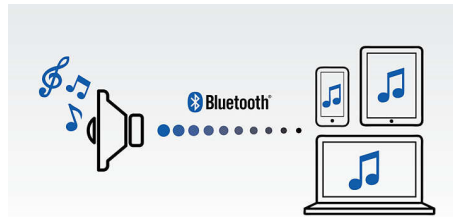

PHILIPS

Destacados

Dos controladores de altavoz

Los altavoces con controlador de neodimio de 1,75" proporcionan un sonido natural, nítido y equilibrado, mientras que los radiadores pasivos duales amplían y refuerzan los graves. Los controladores de altavoz frontal y trasero de rango completo crean un sonido que puede llegar a 360 grados y ofrecen la libertad de disfrutar de la misma calidad de sonido independientemente de la orientación del altavoz.

Procesamiento digital del sonido

La avanzada tecnología de procesamiento del sonido mejora la reproducción de la música de forma que cada nota resuena con una precisión cristalina y cada pausa está caracterizada por un silencio impecable. La tecnología de Philips de procesamiento digital del sonido optimiza el rendimiento de las cajas de altavoces compactas y ofrece un sonido claro, detallado y potente sin distorsiones.

Transmisión inalámbrica de música

Bluetooth es una tecnología de comunicación inalámbrica de corto alcance, sólida y de bajo consumo. La tecnología permite una fácil conexión inalámbrica a iPod/iPhone/iPad u otros dispositivos Bluetooth, como smartphone, tablet o incluso computadoras portátiles. Por eso, podés disfrutar fácilmente de tu música favorita, el sonido de los videos o los juegos de forma inalámbrica con este altavoz.

Cambia de música entre tres dispositivos

Empareja tres dispositivos inteligentes a la vez para poder transmitir música desde donde desees, sin necesidad de anular el emparejamiento y volver a establecerlo. Para reproducir una canción en un dispositivo diferente, primero páusala en el dispositivo inicial y, a continuación, vuelve a pulsar el botón de reproducción en el otro dispositivo. Resulta ideal para compartir música con los amigos, poner música en fiestas o simplemente reproducir canciones almacenadas en diversos dispositivos. Deja que tus familiares y amigos emparejen sus dispositivos al mismo tiempo para intercambiar música fácilmente.