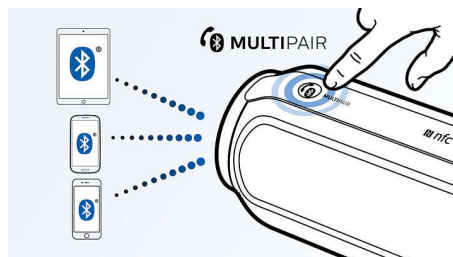

PHILIPS

Destacados

Dos controladores de altavoz

Los altavoces con controlador de neodimio de 1,75" proporcionan un sonido natural, nítido y equilibrado, mientras que los radiadores pasivos duales amplían y refuerzan los graves. Los controladores de altavoz frontal y trasero de rango completo crean un sonido que puede llegar a 360 grados y ofrecen la libertad de disfrutar de la misma calidad de sonido independientemente de la orientación del altavoz.

Procesamiento digital del sonido

La avanzada tecnología de procesamiento del sonido mejora la reproducción de la música de forma que cada nota resuena con una precisión cristalina y cada pausa está caracterizada por un silencio impecable. La tecnología de Philips de procesamiento digital del sonido optimiza el rendimiento de las cajas de altavoces compactas y ofrece un sonido claro, detallado y potente sin distorsiones.

Transmisión inalámbrica de música

Bluetooth es una tecnología de comunicación inalámbrica de corto alcance, sólida y de bajo consumo. La tecnología permite una fácil conexión inalámbrica a iPod/iPhone/iPad u otros dispositivos Bluetooth, como smartphone, tablet o incluso computadoras portátiles. Por eso, podés disfrutar fácilmente de tu música favorita, el sonido de los videos o los juegos de forma inalámbrica con este altavoz.

Cambia de música entre tres dispositivos

Empareja tres dispositivos inteligentes a la vez para poder transmitir música desde donde desees, sin necesidad de anular el emparejamiento y volver a establecerlo. Para reproducir una canción en un dispositivo diferente, primero páusala en el dispositivo inicial y, a continuación, vuelve a pulsar el botón de reproducción en el otro dispositivo. Resulta ideal para compartir música con los amigos, poner música en fiestas o simplemente reproducir canciones almacenadas en diversos dispositivos. Deja que tus familiares y amigos emparejen sus dispositivos al mismo tiempo para intercambiar música fácilmente.