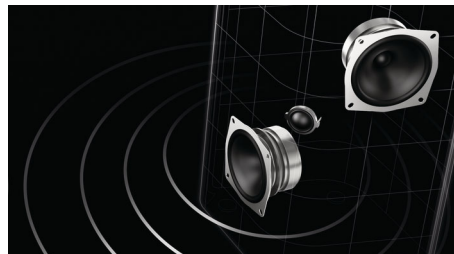

6 driver professionali

Ciascun altoparlante è dotato di tre trasduttori Hi-Fi di qualità professionale – due woofer medi a sinistra e a destra di un tweeter centrale forniscono un suono realmente dinamico e avvolgente