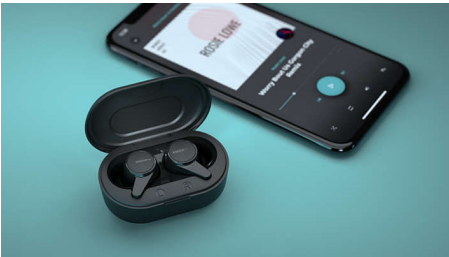

Besonders kleine Ladetasche

Diese besonders kleine Tasche bietet Ihnen echte Leistung in einem kleinen Gehäuse. Die vollständig aufgeladenen Kopfhörer bieten Ihnen 6 Stunden Wiedergabezeit und bei einer vollständig aufgeladenen Ladetasche erhalten Sie weitere 12 Stunden. Mit einer schnellen 15-

minütigen Ladung, erhalten Sie eine zusätzliche Stunde Wiedergabezeit!