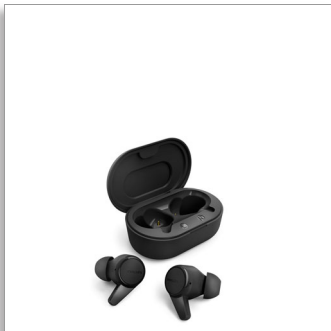

Philips True Wireless Kopfhörer

Earbuds mit bequemer Passform

Besonders kleine Ladetasche
IPX4 spritzwasser-/
schweißresistent
Bis zu 18 Stunden
Wiedergabezeit

TAT1207BK

Schnell unterwegs

Einfach verbinden und los geht's! Diese fantastischen True Wireless Kopfhörer sind mit einer besonders kleinen Ladetasche ausgestattet, die in Ihre Hosentasche passt und Ihnen jederzeit zuverlässigen, bequemen Sound bietet. Spritzwasser- und schweißresistent gemäß IPX4 und bis zu 18 Stunden Wiedergabezeit!

Die kleine Ladetasche bietet 18 Stunden Wiedergabezeit

- Besonders kleine USB-C-Ladetasche
- 6 Stunden Wiedergabezeit. 15-minütige Schnellladung für eine zusätzliche Stunde
- Tasche bietet 12 Stunden zusätzliche Wiedergabezeit
- Spritzwasser- und schweißresistent gemäß IPX4

Ergonomisch. Bequem. Klarer Sound

- Sichere, bequeme Passform im Ohr
- 3 zusätzliche Paar Silikon-Ohrstöpsel (groß, mittel, klein)
- 6-mm-Neodym-Treiber für klaren, ausgewogenen Sound
- Ergonomisches Design

PHILIPS

True Wireless Kopfhörer

Earbuds mit bequemer Passform Besonders kleine Ladetasche, IPX4 spritzwasser-/schweißresistent, Bis zu 18 Stunden Wiedergabezeit

Besonderheiten

Sichere, bequeme Passform im Ohr