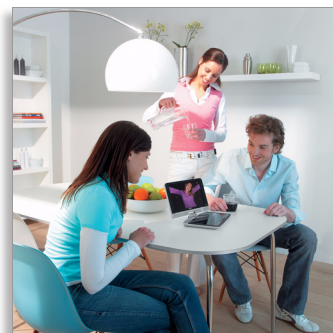

Philips  
Портативный DVD-плеер

PET1030

Поворачивающийся экран, удобство просмотра

ЖК-дисплей с высоким разрешением и диагональю 10,2"

Смотрите фильмы на портативном DVD плеере Philips PET1030 с 10,2" ЖК-дисплеем и поворачивающимся на 180 градусов экраном. Благодаря слоту для карты памяти и разъему USB2.0 вы можете показать любимые видеокадры друзьям. Поставляется с сумкой для перевозки.