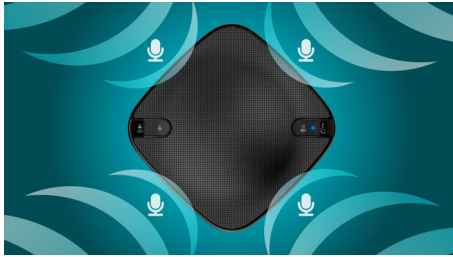

### สามารถพกพาได้และสะดวกสบาย

- การออกแบบที่บาง และกะทัดรัดเพื่อพกพาไปใช้ได้ทุกที่
- กลองเก็บสำหรับเดินทางที่บาง และเบาพกพาไปได้ทุกที่
- แบตเตอรี่ที่ใช้งานได้ถึง 8 ชั่วโมงและการชาร์จด้วยสาย USB

PHILIPS

## การรับเสียงที่สมบูรณ์แบบ

ไมโครโฟนรับเสียงรอบทิศทางสี่ด้านทำให้สามารถรับเสียงแบบ 360 องศาได้ไกลสุด 5 เมตรเพื่อการสื่อสารที่ชัดเจนและเป็นธรรมชาติโดยไม่ต้องตะโกนหรือก้มตัวไปไกลๆ ลำโพงเมวจะอยู่สภาพแวดล้อมที่ไม่เอื้ออำนวยก็ตาม