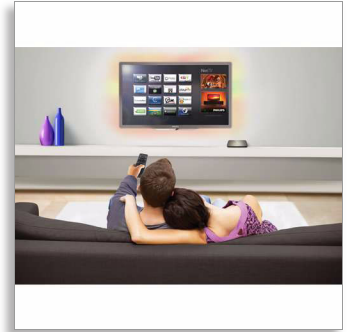

Philips
Reproductor multimedia
HD

HMP7000

Convierte tu televisor en un Smart TV

Explora un gran universo de contenido multimedia sin esfuerzo gracias al reproductor multimedia HD de Philips. Disfruta de vídeos, música y fotos de calidad desde Internet o directamente desde la biblioteca de tu PC al televisor, sin necesidad de convertir archivos.

Visualiza más

- Reproduce vídeo en varios formatos
- Certificación DivX Plus HD para reproducción DivX de alta definición
- Visualiza fotografías en varios formatos
- Mejora tu experiencia cinematográfica con las 3D
- Smart TV para disfrutar de servicios en línea y acceder a contenidos multimedia en el televisor

Escucha más

- Escucha música en diferentes archivos multimedia
- Dolby Digital DTS2.0 para una experiencia cinematográfica definitiva

Disfruta más

- Conector USB 2.0 y ranura para tarjetas de memoria SD
- Reproduce contenido multimedia del disco duro
- Wi-Fi integrada para disfrutar de los soportes conectados de forma inalámbrica
- Conector multimedia-PC DLNA para explorar el contenido de la red doméstica
- Con DLNA: disfruta de fotos, música y películas en el televisor

Smart TV

Smart TV ofrece una experiencia de televisión fácil e inalámbrica basada en 4 pilares. Net TV te permite disfrutar de una amplia variedad de aplicaciones en línea en el televisor: alquilar películas, ver televisión a la carta y disfrutar de medios sociales. Mantén el control: cambia de canal o introduce texto mediante tu smartphone o tableta. Utiliza SimplyShare para transmitir fotos, música y vídeo del ordenador, el teléfono y la tableta al televisor.