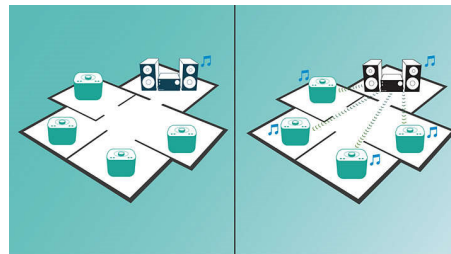

USB direct pour lire la musique au format MP3 en toute simplicité

Grâce à la transférabilité totale des fichiers, vous pouvez accéder à davantage de musique

en connectant une clé USB ou un lecteur MP3 sur la prise USB Direct intégrée.

Contrôle numérique du son

Le contrôle numérique du son permet de sélectionner des modes prédéfinis (équilibré, clair, puissant, chaud et vif) qui adaptent les gammes de fréquences du son afin d'optimiser certains styles musicaux. Chaque mode repose sur la technologie d'égalisation graphique permettant d'ajuster automatiquement la balance du son et d'améliorer les fréquences sonores les plus importantes du style musical choisi. Obtenez le maximum de votre musique en réglant la balance du son en fonction du type de musique que vous écoutez.

izzylink™

izzylink™ est une technologie sans fil qui utilise la norme IEEE 802.11n pour relier plusieurs enceintes en un réseau sans fil. Ce réseau permet de connecter jusqu'à cinq enceintes, avec une configuration ne nécessitant ni routeur, ni mot de passe Wi-Fi, ni application de smartphone. Vous pouvez ajouter des enceintes izzy au réseau facilement afin de diffuser votre musique dans plusieurs pièces à la fois. Réglez d'un simple geste chaque enceinte en mode simple pour une utilisation individuelle ou en mode groupe pour une utilisation multiroom.