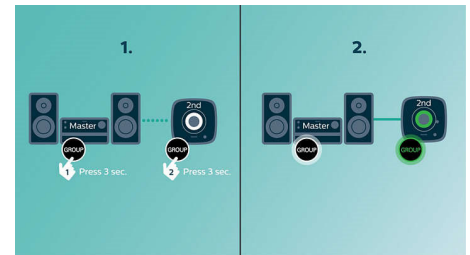

Contrôle numérique du son

Le contrôle numérique du son permet de sélectionner des modes prédéfinis (équilibré, clair, puissant, chaud et vif) qui adaptent les gammes de fréquences du son afin d'optimiser certains styles musicaux. Chaque mode repose sur la technologie d'égalisation graphique permettant d'ajuster automatiquement la balance du son et d'améliorer les fréquences sonores les plus importantes du style musical choisi. Obtenez le maximum de votre musique en réglant la balance du son en fonction du type de musique que vous écoutez.

izzylink™

izzylink™ est une technologie sans fil qui utilise la norme IEEE 802.11n pour relier plusieurs enceintes en un réseau sans fil. Ce réseau permet de connecter jusqu'à cinq enceintes, avec une configuration ne nécessitant ni routeur, ni mot de passe Wi-Fi, ni application de smartphone. Vous pouvez ajouter des enceintes izzy au réseau facilement afin de diffuser votre musique dans plusieurs pièces à la fois. Réglez d'un simple geste chaque enceinte en mode simple pour une utilisation individuelle ou en mode groupe pour une utilisation multiroom.

Configuration d'izzylink™ d'un simple geste

La configuration ne nécessite ni routeur, ni mot de passe, ni application. Une pression longue sur le bouton « GROUP » de deux enceintes vous permet de réaliser la configuration initiale. Répétez l'opération pour ajouter une troisième, une quatrième ou une cinquième enceinte. Chaque pression longue sur le bouton « GROUP » permet d'ajouter une nouvelle enceinte. Il n'a jamais été aussi facile d'écouter de la musique dans plusieurs pièces à la fois. Une fois la procédure terminée, le réseau izzylink™ reste enregistré, même lorsque l'enceinte est débranchée.