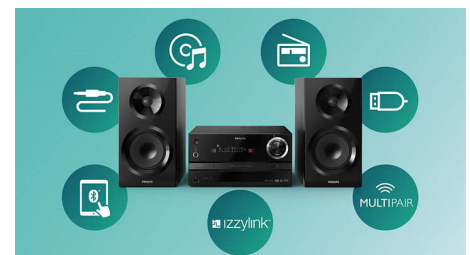

Musique de sources multiples

izzylink™ étend à chaque pièce toutes vos sources musicales, dont vos applications de radio ou de musique sur smartphones, tablettes ou ordinateurs, grâce à une connexion sans fil.