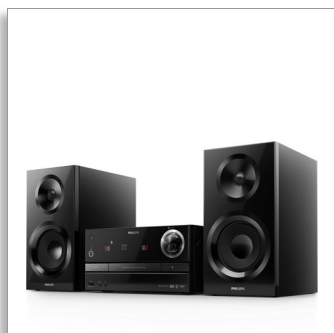

Philips
Système audio sans fil
multiroom

CD, CD-MP3, USB, FM
Bluetooth®
avec MULTIPAIR

BM60B

Un simple geste pour diffuser de la musique dans chaque pièce

Écoutez de la musique provenant de CD, de la radio FM ou encore d'une connexion Bluetooth® ou USB grâce au système Philips izzy. Toutes les enceintes izzy diffusent simultanément la musique à partir de smartphones, d'un CD, d'une connexion USB ou de stations de radio dans n'importe quelle pièce, d'une simple pression sur un bouton. Installation simple, sans routeur, mot de passe ou application.

Améliorez votre expérience musicale

- Contrôle numérique du son pour une définition optimisée des styles musicaux
- Puissance de sortie maximale de 130 W RMS

Peu importe la source, profitez de votre musique

- Tuner numérique avec présélections pour un confort optimal
- Lecture de CD-MP3, CD et CD-R/RW
- USB direct pour lire la musique au format MP3 en toute simplicité
- Basculez instantanément entre la musique de 2 appareils différents grâce à la fonction MULTIPAIR