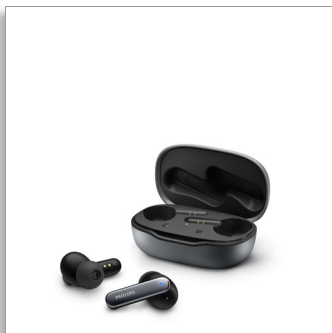

Philips
Cuffie True wireless

Cancellazione attiva rumore
ibrida

2x2 microfoni per chiamate
chiare
Custodia di ricarica tascabile
Resistenza a schizzi e sudore IPX4

TAT4507SL

Non perderti neanche una nota.

Queste cuffie True Wireless con driver da 10 mm e tecnologia ibrida di cancellazione attiva del rumore ti consentono di ascoltare i suoni più importanti. Presentano un design a "mazza da hockey" e offrono resistenza a schizzi e sudore IPX4 ore e una custodia di ricarica di dimensioni tascabili per 24 ore di riproduzione.

Comfort e praticità

- Cuffie in ear sicure e comode
- Resistenza a schizzi e sudore IPX4
- Comandi tattili
- Cuscinetti in 3 misure inclusi

Custodia di ricarica tascabile

- Custodia di ricarica portatile
- 6 + 20 ore di riproduzione per un'intera giornata di ascolto
- Ricarica rapida per 15 minuti per ottenere un'ora aggiuntiva
- Dimensioni custodia di ricarica: 62 x 38 x 29 mm