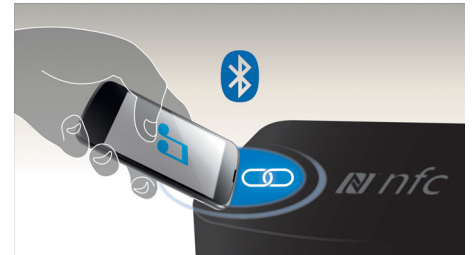

Ingebouwde Wi-Fi

Dankzij de ingebouwde Wi-Fi kunt u genieten van allerlei populaire onlineservices. U sluit uw home cinema gewoon rechtstreeks op uw thuisnetwerk aan. U hebt toegang tot fantastische websites met films, foto's, infotainment en andere onlinecontent speciaal voor uw TV.

Draadloos streamen via Bluetooth

Draadloos muziek van uw muziekapparaten streamen via Bluetooth

Dolby TrueHD en DTS-HD

Dolby TrueHD en DTS-HD Master Audio Essential spelen uw Blu-ray Discs af met geluid van zeer hoog niveau. Het geluid is bijna niet te

onderscheiden van het origineel; u hoort dus wat de makers willen dat u hoort. Dolby TrueHD en DTS-HD Master Audio Essential maken uw HD-entertainmentervaring compleet.

Miracast™

Miracast™ is een draadloze peer-to-peer screencasting-standaard die via Wi-Fi Direct-connecties tot stand komt. Dankzij de vereenvoudigde gebruikersinterface en de ingebouwde codec spiegelt u het scherm van uw draagbare apparaat moeiteloos naar een groter scherm via een Miracast™-gecertificeerd apparaat.

NFC-technologie

Koppel Bluetooth-apparaten gemakkelijk met één druk op de knop dankzij NFC-technologie (Near Field Communications). Tik op een NFC-smartphone of -tablet op het NFC-gebied van een luidspreker om de luidspreker in te schakelen, het koppelen via Bluetooth te starten en te beginnen met het streamen van muziek.