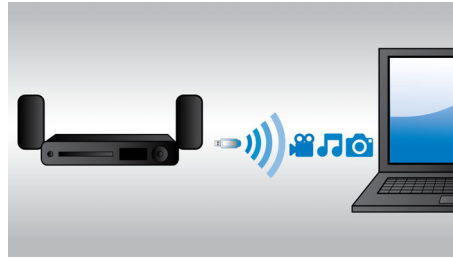

RMS-vermogen van 1000 W

Het RMS-vermogen van 1000 W levert geweldig geluid voor films en muziek

Full HD 3D Blu-ray

Ga volledig op in 3D-films in uw eigen woonkamer met deze Full HD 3D-TV. Active 3D maakt gebruik van de nieuwste generatie snel wisselende displays voor levensechte diepte en een realistisch beeld in 1080 x 1920 Full HD-resolutie. Met de speciale bril, waarvan het linker- en rechterglas synchroon

Ingebouwde Wi-Fi

Dankzij de ingebouwde Wi-Fi kunt u genieten van allerlei populaire onlineservices. U sluit uw home cinema gewoon rechtstreeks op uw thuisnetwerk aan. U hebt toegang tot fantastische websites met films, foto's, infotainment en andere onlinecontent speciaal voor uw TV.

onderscheiden van het origineel; u hoort dus wat de makers willen dat u hoort. Dolby TrueHD en DTS-HD Master Audio Essential maken uw HD-entertainmentervaring compleet.

Miracast™

Miracast™ is een draadloze peer-to-peer screencasting-standaard die via Wi-Fi Direct-connecties tot stand komt. Dankzij de vereenvoudigde gebruikersinterface en de ingebouwde codec spiegelt u het scherm van uw draagbare apparaat moeiteloos naar een groter scherm via een Miracast™-gecertificeerd apparaat.