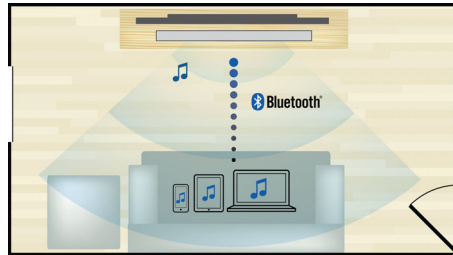

Draadloos streamen via Bluetooth

Draadloos muziek van uw muziekapparaten streamen via Bluetooth

Dolby TrueHD en DTS-HD

Dolby TrueHD en DTS-HD Master Audio Essential spelen uw Blu-ray Discs af met geluid van zeer hoog niveau. Het geluid is bijna niet te

onderscheiden van het origineel; u hoort dus wat de makers willen dat u hoort. Dolby TrueHD en DTS-HD Master Audio Essential maken uw HD-entertainmentervaring compleet.