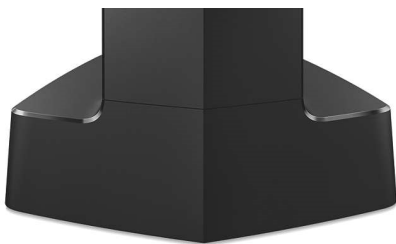

Компактная подставка

Изящный дизайн и компактная подставка для экономии пространства