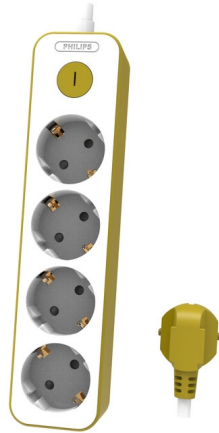

Philips  
Електричний подовжувач

**4 розетки**

Шнур живлення довжиною  
1,5 м  
Головний перемикач  
Жовтий

**СНР2145У**

## Подбайте про безпечне живлення пристроїв

Має 4 заземлені розетки Schuko, 1,5-метровий шнур живлення і головний перемикач.

### **Вбудована зручність**

- 4 розетки
- Головний перемикач увімкнення живлення
- Кабель живлення довжиною 1,5 м
- Світлодіодний індикатор живлення.

### 4 розетки

Перетворює одну розетку у чотири розетки, дозволяючи під'єднати кілька пристроїв з однієї розетки змінного струму.