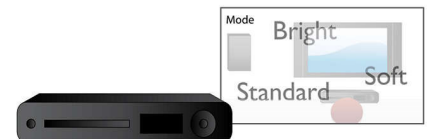

Smart Picture

Smart Picture zapewnia optymalne ustawienia takich parametrów obrazu, jak kolor, jasność, nasycenie, kontrast, ostrość itp., a tym samym zwiększa ogólny komfort oglądania za każdym razem.