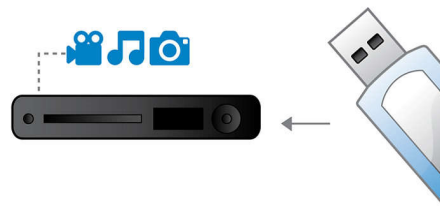

Podłącz i korzystaj z wielu źródeł

- USB Media Link do odtwarzania multimediiów z pamięci flash USB

PHILIPS

Zalety

Certyfikat DivX Ultra

Obsługa formatu DivX umożliwia oglądanie w zaciszu własnego salonu filmów zapisanych w tym standardzie i najnowszych hitów z Hollywood pobranych z Internetu. Format DivX to technologia kompresji filmów wykorzystująca standard MPEG-4, umożliwiającą zapisanie dużych plików, takich jak filmy, zwiastuny i wideoklipy, na nagrywalnych płytach CD-R/RW oraz DVD, które można potem odtwarzać w odtwarzaczu Blu-ray lub DVD firmy Philips oznaczonym certyfikatem DivX Ultra. Odtwarzacz DivX Ultra łączy w jednym, wygodnym formacie plików możliwość odtwarzania filmów DivX ze znakomitymi funkcjami, takimi jak zintegrowane napisy dialogowe, wiele języków ścieżki dźwiękowej, wiele utworów i rozbudowane menu.

szczegół autentycznej jakości obrazu. Dzięki niemu widoczne są subtelne cienie i lepsza jest gradacja kolorów, co sprawia, że obraz jest żywszy i bardziej naturalny. Ograniczenia standardowego 10-bitowego przetwornika cyfrowo-analogowego stają się szczególnie widoczne podczas korzystania z dużych ekranów i projektorów.

USB Media Link

Uniwersalna magistrala szeregową (USB) to standardowy protokół umożliwiający wygodne połączenie komputerów z urządzeniami peryferyjnymi i sprzętem elektronicznym. Dzięki złączu USB Media Link wystarczy tylko podłączyć urządzenie USB, wybrać film, zdjęcie lub muzykę i rozpocząć odtwarzanie.