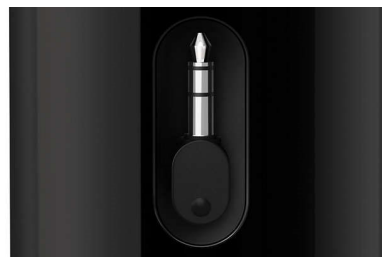

Встроенный втягивающийся кабель

Встроенный втягивающийся кабель уменьшает спутывание и идеально подходит для аккуратного размещения кабелей. Также обеспечивает удобство хранения АС, пока она не используется.

Высокое качество звука

Высокое качество звука, компактные размеры

Дата выпуска 2024-03-30

Версия: 7.0.8

EAN: 69 23410 71681 8

© 2024 Koninklijke Philips N.V.
Все права защищены.

Характеристики могут меняться без предварительного уведомления. Торговые марки являются собственностью Koninklijke Philips N.V. или соответствующих владельцев.

www.philips.com