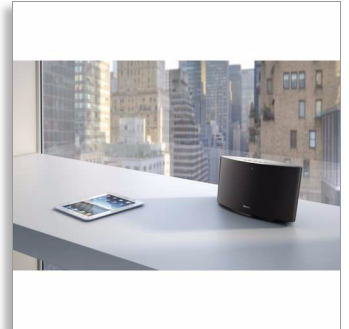

Philips
Spotify-högtalare för flera
rum

Spotify Connect
Flerrumsfunktion
Tryck bara på
uppspelningsknappen

SW700M

Spotify i alla rum

Få autentiskt ljud på ett smidigt sätt via två förstklassiga högtalarelement och Spotify Connect. Använd Spotify-appen som en fjärrkontroll och spela upp musik trådlöst i valfri högtalare i vilket rum du vill. Tryck bara på start när du vill fortsätta uppspelningen.

Använd Spotify-appen som en fjärrkontroll till högtalarna

- Spotify Connect för en enkel app-användning
- Musiken strömmas direkt i högtalarna, spara på mobiltelefonens batteri
- Musiken fortsätter att spelas upp under samtal, video och spel
- Direktnappar – enkel kontroll och utan någon app

- Tryck på uppspelningsknappen för att spela upp den senast spelade låten i Spotify
- Byt från rum (högtalare A) till rum (högtalare B)
- Tryck på uppspelningsknappen så följer musiken dig

Naturtroget, klart ljud

- Naturtroget, tydligt ljud med två högtalarelement i toppklass

PHILIPS

Funktioner

Spotify som en fjärrkontroll

Med Spotify Connect kan du enkelt utforska musikutbudet samt söka bland och spela upp musik i alla rum genom att använda en smartenhet som fjärrkontroll. Med en direktanslutning till Spotify kan du lyssna på musik direkt från molnet så att du samtidigt kan använda enheten för samtal och videoklipp och till och med lämna uppspelningsområdet utan att behöva pausa musiken. Den här typen av användning drar också mindre batteriström, eftersom mängden energi som förbrukas vid musikuppspelningen har minimerats. Du har tillgång till alla praktiska Spotify-funktioner – från de färdiga listorna till den höga samplingsfrekvensen. Allt som behövs för att upptäcka ny musik och lyssna på den när den är som bäst!