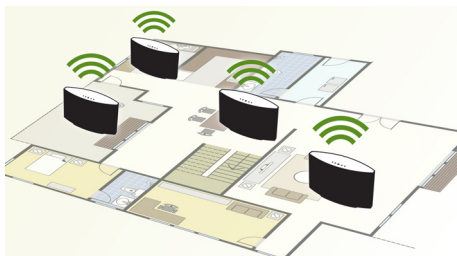

- Tryck på uppspelningsknappen för att spela upp den senast spelade låten i Spotify
- Byt från rum (högtalare A) till rum (högtalare B)
- Tryck på uppspelningsknappen så följer musiken dig

Naturtroget, klart ljud

- Naturtroget, tydligt ljud med två högtalarelement i toppklass

PHILIPS

Funktioner

Spotify som en fjärrkontroll

Med Spotify Connect kan du enkelt utforska musikutbudet samt söka bland och spela upp musik i alla rum genom att använda en smartenhet som fjärrkontroll. Med en direktanslutning till Spotify kan du lyssna på musik direkt från molnet så att du samtidigt kan använda enheten för samtal och videoklipp och till och med lämna uppspelningsområdet utan att behöva pausa musiken. Den här typen av användning drar också mindre batteriström, eftersom mängden energi som förbrukas vid musikuppspelningen har minimerats. Du har tillgång till alla praktiska Spotify-funktioner – från de färdiga listorna till den höga samplingsfrekvensen. Allt som behövs för att upptäcka ny musik och lyssna på den när den är som bäst!

Högtalare för flera rum

Med högtalare för flera rum kan du spela upp musik i ett eller flera rum. På så vis kan du antingen ta med dig musiken runt om i huset eller begränsa uppspelningen till ett rum. Andra personer som befinner sig i huset kan spela upp musik på valfri högtalare, och om ni köper till extra högtalare kan de enkelt läggas till i systemet trådlöst.