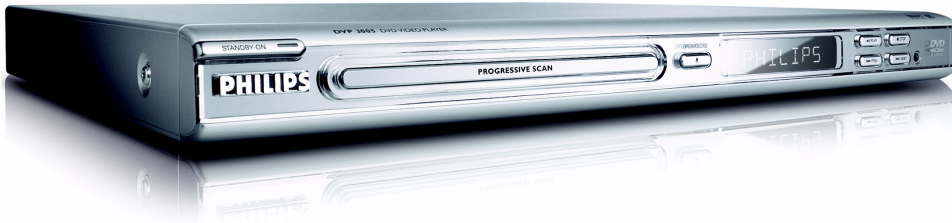

Philips
DVD player

DVP3005

Δείτε, ακούστε και αναπαράγετε τα πάντα

Έχει σημασία το μέγεθος; Γνωρίστε την επέλαση του μικρού και ισχυρού. Παρουσιάζουμε το DVD Player με την μεγαλύτερη αξία. Χωρίς περιπλοκές! Μια απλή συσκευή που αναπαράγει κάθε μορμά δίσκου, καθώς και ψηφιακές φωτογραφίες, χωρίς συμβιβασμούς στην ποιότητα της εικόνας.

Σπουδαία απόδοση εικόνας και ήχου

- Σήμα συνιστωσών προοδευτικής σάρωσης για βελτιστοποιημένη ποιότητα εικόνας
- Επεξεργασία βίντεο 12-bit/108MHz για φυσικές εικόνες εξαιρετικής ευκρίνειας
- Το Audio DAC 192kHz/24 bit βελτιώνει την αναλογική είσοδο ήχου
- Μονή σύνδεση RGB σε Scart για βίντεο υψηλής ποιότητας