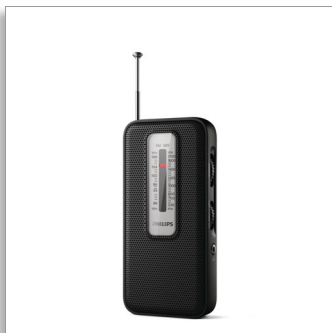

Philips
Portatīvais radio

FM/MW

Analoga regulēšana
Darbojas ar baterijām

TAR1506

Kabatas lieluma klasika

Dodieties ceļā ar šo īpaši ērti pāmēsājamo analogo FM/MW radio. Viegla regulēšana un dzidra skaņa ļaus jums visu laiku klausīties jūsu iecienītākās programmas. Vai strādājat dārzā, vai dodaties pārgājienā.

Tradicionāls stils

- Klasisks dizains. Viegla regulēšana
- Analogs FM/MW radio
- Liels tradicionāla stila regulēšanas logs

Jūsu mīļākais radio

- Vienkārša kontrole. Grozāma poga skaļuma regulēšanai un ieslēgšanai/izslēgšanai
- Austiņu pieslēgvietā, lai klausītos netraucēti

Nemiet līdz it visur

- Īpaši portatīvs. Ideāli piemērots, lai klausītos mājās vai pa ceļam
- Darbojas ar baterijām (2 x AAA)
- Izmēri: 56 x116,2 x 22 mm

PHILIPS

Specifikācijas

Uztvērējs/uztveršana/pārraide

Izceltie produkti

Klasisks dizains. Viegla regulēšana

Šo īpaši viegli pārnēsājamo analoģo FM/MW radio var viegli regulēt, esot ceļā. Vienkārši pagrieziet sānā esošo regulēšanas sviru, lai pārvietotu indikatoru pa frekvenču skalu. Liels tradicionāla stila regulēšanas logs ļauj viegli saskatīt, kad ir sasniegta vēlamā frekvence.