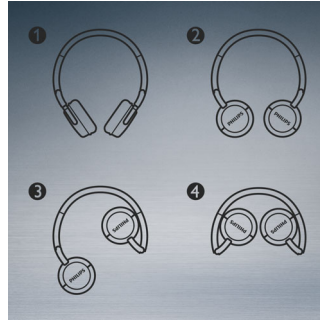

Vikbar design för plan förvaring

De här hörlurarna kan fällas ihop och är lätta att ta med sig och förvara.