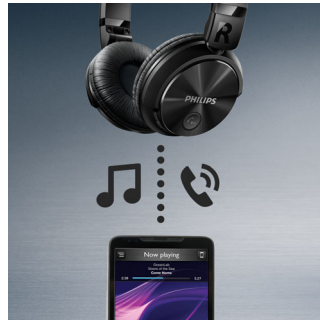

Justerbara öronsnäckor och huvudband

Justerbara öronsnäckor och huvudband anpassas så att det passar ditt huvud

Bluetooth-teknik

Para ihop hörlurarna med en Bluetooth-enhet och få kristallklara musikunderhållning – trådlöst.

Mjuka öronkuddar som andas – bekväma när du lyssnar länge

Musik och samtal trådlöst

Du parar helt enkelt hörlurarna till en smart enhet med Bluetooth. Sen kan du lyssna på musik och annat med kristallklart ljud och ringa utan sladdar.