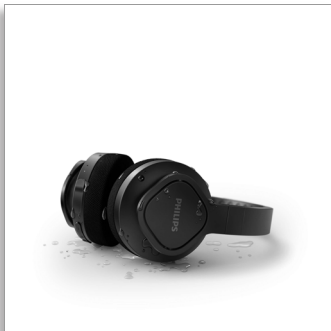

Philips
Draadloze
sportkoptelefoon

Wasbare oorkussens

Licht en duurzaam
IP55-bescherming tegen stof en
water

TAA4216BK

Blijf actief. Voel u fris. Zing mee.

Deze slijtvaste, lichte, draadloze on-ear-koptelefoons zijn gemaakt voor een actieve levensstijl. De verwijderbare en wasbare bedekking van de oorschelpen biedt comfort, of u nu op de loopband rent of op het strand bent. Met 35 uur afspeeltijd blijft de muziek doorspelen.

Voor in het park, op straat en op het strand

- Eenvoudig op te bergen. Compact, opvouwbaar ontwerp
- Multifunctionele knop. Ingebouwde microfoon. Eenvoudige koppeling
- Compatibel met een audiokabel (aansluiting van 3,5 mm)

Stevig, cool, licht.

- Ga verder. 35 uur speeltijd
- Verkoelende oorschelpen
- Voor sport of onderweg. Wasbare oorkussens
- IP55-bescherming tegen stof en water

Van workout-afspeellijst naar belangrijk telefoongesprek

Afmetingen van het product

- Hoogte: 19.9 cm
- Breedte: 17.2 cm
- Diepte: 5 cm
- Gewicht: 0.214 kg

Accessoires

- Snelstartgids
- Oplaadsnoer: USB-C-kabel, 500 mm

Ontwerp

- Kleur: Zwart
- Draagstijl: Voor op het oor
- Opvouwbaar ontwerp: Naar binnen
- Materiaal op het oor: Textiel
- Oorpasvorm: Voor op het oor
- Type oorschelp:: Gesloten achterkant