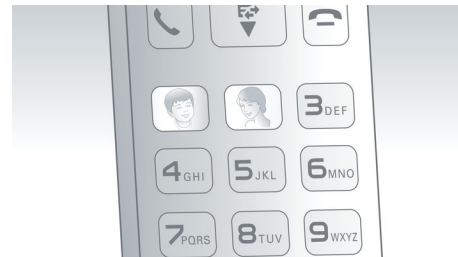

Tasti di scelta rapida programmabili

Ora chiamare le persone care è più facile che mai. Con la semplice composizione one-touch, non dovrai mai cercare il numero di nuovo. Puoi programmare fino a un massimo di 2 tasti per le chiamate istantanee.