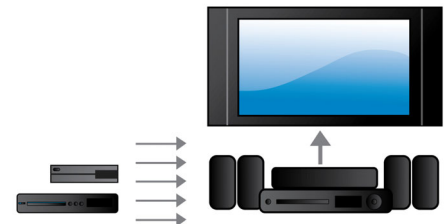

RMS snaga od 500 W

RMS snaga od 500 W pruža odličan zvuk za filmove i glazbu

Ugrađeni WiFi

Zahvaljujući ugrađenoj Wi-Fi tehnologiji, jednostavnim povezivanjem kućnog kina izravno u kućnu mrežu moći ćete uživati u bogatom izboru popularnih internetskih usluga. Uživajte u nekima od najboljih web-mjesta koja nude filmove, slike, informativne i zabavne sadržaje te druge internetske sadržaje prilagođene zaslonu vašeg televizora.

Crystal Clear zvuk

Crystal Clear Sound za vrhunsku jasnoću i realističnost

Slušajte i punite svoj iPod/iPhone

Uživajte u omiljenoj glazbi dok punite svoj iPod/iPhone! Jednostavno povežite iPod/iPhone pomoću USB kabela s USB priključnicom na sustavu kućnog kina. Puni vaš iPod/iPhone tijekom reprodukcije tako da možete uživati u glazbi bez brige da će uređaj tvrtke Apple ostati bez baterije.

HDMI x2

Uživajte u nevjerovatnoj 3D reprodukciji i kristalno čistom 5.1-kanalnom ili 7.1-kanalnom zvuku jednostavnim povezivanjem dvaju audio HDMI izlaza na reproduktoru s priključnicom AV prijemnika koji ne podržava 3D.