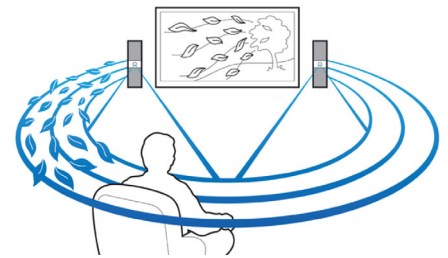

RMS snaga od 500 W

RMS snaga od 500 W pruža odličan zvuk za filmove i glazbu

Ugrađeni WiFi

Zahvaljujući ugrađenoj Wi-Fi tehnologiji, jednostavnim povezivanjem kućnog kina izravno u kućnu mrežu moći ćete uživati u bogatom izboru popularnih internetskih usluga. Uživajte u nekima od najboljih web-mjesta koja nude filmove, slike, informativne i zabavne sadržaje te druge internetske sadržaje prilagođene zaslonu vašeg televizora.

Crystal Clear zvuk

Crystal Clear Sound za vrhunsku jasnoću i realističnost

Slušajte i punite svoj iPod/iPhone

Uživajte u omiljenoj glazbi dok punite svoj iPod/iPhone! Jednostavno povežite iPod/iPhone pomoću USB kabela s USB priključnicom na sustavu kućnog kina. Puni vaš iPod/iPhone tijekom reprodukcije tako da možete uživati u glazbi bez brige da će uređaj tvrtke Apple ostati bez baterije.