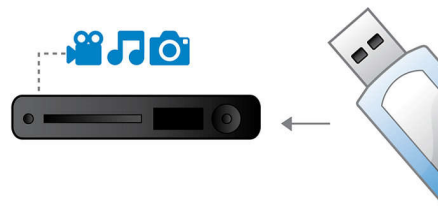

Podłącz i korzystaj z wielu źródeł

- USB Media Link do odtwarzania multimediiów z pamięci flash USB

PHILIPS

Zalety

Certyfikat DivX Ultra

Obsługa formatu DivX umożliwia oglądanie w zaciszu własnego salonu filmów zapisanych w tym standardzie i najnowszych hitów z Hollywood pobranych z Internetu. Format DivX to technologia kompresji filmów wykorzystująca standard MPEG-4, umożliwiającą zapisanie dużych plików, takich jak filmy, zwiastuny i wideoklipy, na nagrywalnych płytach CD-R/RW oraz DVD, które można potem odtwarzać w odtwarzaczu Blu-ray lub DVD firmy Philips oznaczonym certyfikatem DivX Ultra. Odtwarzacz DivX Ultra łączy w jednym, wygodnym formacie plików możliwość odtwarzania filmów DivX ze znakomitymi funkcjami, takimi jak zintegrowane napisy dialogowe, wiele języków ścieżki dźwiękowej, wiele utworów i rozbudowane menu.

szczegół autentycznej jakości obrazu. Dzięki niemu widoczne są subtelne cienie i lepsza jest gradacja kolorów, co sprawia, że obraz jest żywszy i bardziej naturalny. Ograniczenia standardowego 10-bitowego przetwornika cyfrowo-analogowego stają się szczególnie widoczne podczas korzystania z dużych ekranów i projektorów.

USB Media Link

Uniwersalna magistrala szeregową (USB) to standardowy protokół umożliwiający wygodne połączenie komputerów z urządzeniami peryferyjnymi i sprzętem elektronicznym. Dzięki złączu USB Media Link wystarczy tylko podłączyć urządzenie USB, wybrać film, zdjęcia lub muzykę i rozpocząć odtwarzanie.