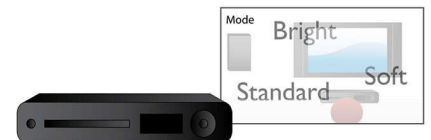

USB Media Link

Uniwersalna magistrala szeregową (USB) to standardowy protokół umożliwiający wygodne połączenie komputerów z urządzeniami peryferyjnymi i sprzętem elektronicznym. Dzięki złączu USB Media Link wystarczy tylko podłączyć urządzenie USB, wybrać film, zdjęcia lub muzykę i rozpocząć odtwarzanie.

Dopasowanie do ekranu

Niezależnie od tego, co oglądasz i na jakim telewizorze, funkcja dopasowania do ekranu umożliwia wypełnienie obrazem całego ekranu. Irytujące czarne pasy na górze i na dole ekranu znikają, bez konieczności uciążliwego, ręcznego wprowadzania ustawień. Wystarczy nacisnąć przycisk „Screen Fit” i wybrać format, aby cieszyć się oglądaniem filmów na całym ekranie

Smart Picture

Smart Picture zapewnia optymalne ustawienia takich parametrów obrazu, jak kolor, jasność, nasycenie, kontrast, ostrość itp., a tym samym zwiększa ogólny komfort oglądania za każdym razem.