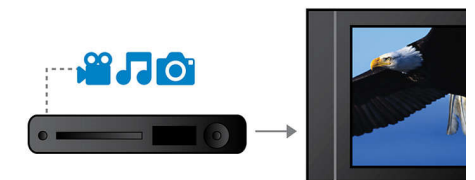

Compatibilité

Lisez tous les formats que vous souhaitez (DivX, MP3, WMA ou JPEG). Goûtez au confort d'une qualité de lecture incomparable et au luxe de pouvoir partager des fichiers multimédias sur votre téléviseur ou sur votre système Home Cinéma, sans bouger de votre salon.