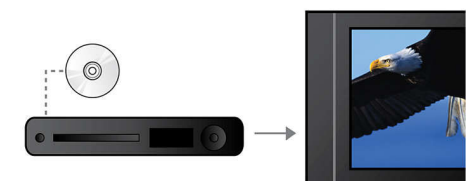

Compatibilité

Lisez tous les disques que vous souhaitez (qu'il s'agisse de CD, (S)VCD, DVD, DVD+R, DVD-R, DVD+RW, DVD-RW ou DVD+R DL). Goûtez à une flexibilité incomparable et au confort de pouvoir lire tous vos disques sur un même appareil.