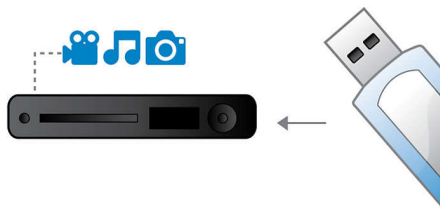

Points forts

Liaison multimédia USB

L'USB (Universal Serial Bus) est un protocole permettant de relier facilement des ordinateurs, des périphériques et des appareils électroniques grand public. Avec la liaison multimédia USB, vous n'avez qu'à brancher votre périphérique USB, sélectionner un fichier vidéo, photo ou audio et lancer la lecture.