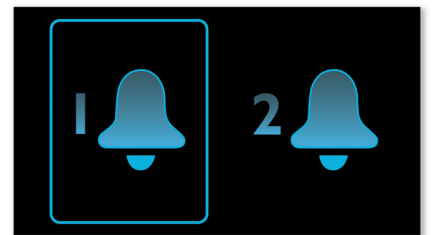

Dobbel alarm

Philips-lydsystemet leveres med to alarmtidspunkter. Angi ett alarmtidspunkt som vekker deg, og det andre tidspunktet for å vekke partneren din.