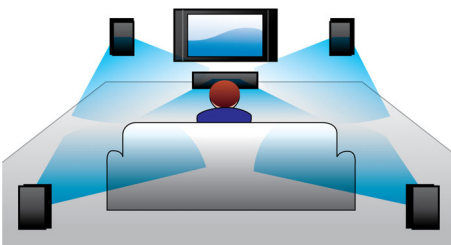

PHILIPS

Kenmerken

Luidsprekerkegels met een behuizing met mineralen

Luidsprekerkegels met een behuizing met mineralen voor een extra helder geluid

Klasse D-versterker

De digitale Klasse D-versterker neemt een analoog signaal, zet dit om in een digitaal signaal en versterkt dat digitaal. Het signaal gaat vervolgens door een demodulatiefilter voor de uiteindelijke uitvoer. De versterkte digitale uitvoer levert alle voordelen van digitale audio, inclusief verbeterde geluidskwaliteit. Daar komt bij dat, vergeleken met traditionele AB-versterkers, de Klasse D-versterker een efficiëntie heeft van meer dan 90%. Deze grote efficiëntie vertaalt zich in een krachtige versterker die weinig ruimte nodig heeft.

Dolby TrueHD en DTS-HD

Dolby TrueHD en DTS-HD Master Audio Essential spelen uw Blu-ray Discs af met geluid

van zeer hoog niveau. Het geluid is bijna niet te onderscheiden van het origineel; u hoort dus wat de makers willen dat u hoort. Dolby TrueHD en DTS-HD Master Audio Essential maken uw HD-entertainmentervaring compleet.

einde aan de lijnstructuur die aanwezig is op vrijwel alle TV-schermen en zorgt op deze manier voor continu scherpe beelden. Bovendien zorgt HDMI voor een rechtstreekse digitale verbinding die zowel ongecomprimeerde digitale HD-video als digitaal meerkanaals geluid kan weergeven, zonder dat deze eerst naar analoog moet worden omgezet. Hierdoor hebt u een perfecte beeld- en geluidskwaliteit, volledig storingsvrij.