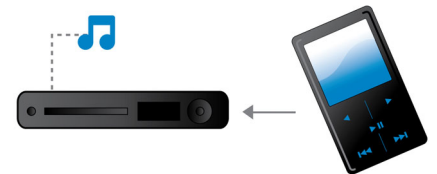

MP3 Link

Met MP3 Link kunt u direct MP3-bestanden vanaf uw draagbare mediaspeler op uw home cinema-systeem afspelen. Sluit uw draagbare MP3-speler gewoon aan op de ingebouwde MP3 Link-aansluiting en geniet van uw MP3-muziek in superieure geluidskwaliteit dankzij het Philips home cinema-systeem. MP3 Link brengt uw draagbare muziek tot leven in uw woonkamer.