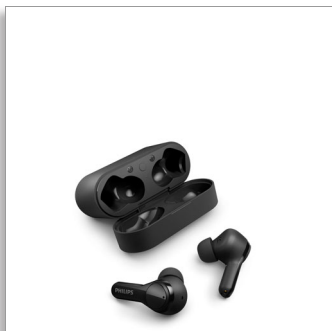

Philips
True Wireless Kopfhörer

Kräftiger Sound

Klare Gesprächsqualität
Wasserdicht gemäß IPX5
Bis zu 26 Stunden
Wiedergabezeit

TAT3217BK

Satter Sound, egal wo Sie sind

Erleben Sie satten Sound für Ihre Musik und kristallklare Gesprächsqualität mit diesen True Wireless Kopfhörern. Komfortabel, zuverlässig und mit einer Ladetasche, die in Ihre Hosentasche passt! Spritzwassergeschützt und schweißresistent gemäß IPX5 mit 26 Stunden Wiedergabezeit.

Die kleine Ladetasche bietet 26 Stunden Wiedergabezeit

- 6 Stunden Wiedergabezeit. 15-minütige Schnellladung für eine zusätzliche Stunde
- Ladetasche mit USB-C-Anschluss im Taschenformat
- Die Tasche bietet 20 Stunden zusätzliche Wiedergabezeit
- Spritzwassergeschützt und schweißresistent gemäß IPX5

Satter Sound. Ergonomisches Design

- Sichere, bequeme Passform im Ohr
- 3 zusätzliche Paar Silikon-Ohrstöpsel (groß, mittel, klein)
- 10-mm-Neodym-Treiber für satten Sound
- Spezieller Support über die Philips Headphones App

PHILIPS

Besonderheiten

Sichere, bequeme Passform im Ohr

Diese Earbuds im "Hockey-Stick"-Design passen optimal in Ihre Gehörgänge und sorgen so für eine perfekte Abdichtung, wodurch Geräusche von außen reduziert werden. Leistungsstarke 10-mm-Treiber sorgen für satten, lebendigen Sound. Weiche, austauschbare Silikon-Ohrstöpsel in drei Größen sind im Lieferumfang enthalten.