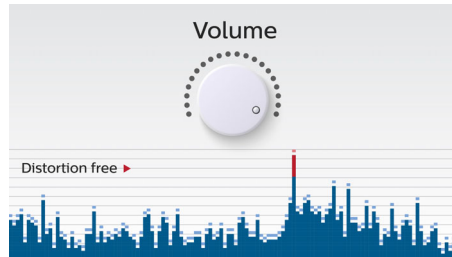

Anti-klipping-funksjon

Anti-klipping lar deg spille høyere musikk med god kvalitet selv når batterinivået er lavt. Den godtar inngangssignalene fra 300 mV til 1000 mV og forhindrer at høyttalerne blir skadet av forvrengning. På denne høyttaleren fungerer anti-klipping gjennom en egen krets for lydbegrensning. Denne kontrollerer musikksignalene som går gjennom forsterkeren, og holder høye lyder innenfor forsterkerens grense. Dette forhindrer lydforvrengning som følge av klipping uten at det påvirker lydnivået. En høyttalers evne til å gjengi de musikalske høydene reduseres sammen med batterinivået, men anti-klipping reduserer den høye lyden forårsaket av lavt batteri.