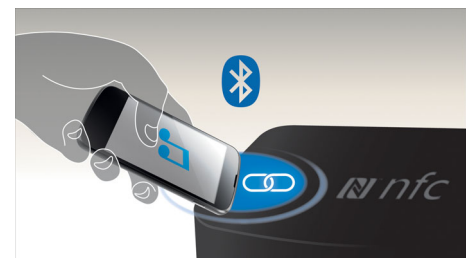

finne en stikkontakt. Nå kan du glede deg over flott musikk som du kan ta med deg overalt.

Innebygd mikrofon

Denne høyttaleren har innebygd mikrofon, slik at den også fungerer som høyttalertelefon. Når du får et innkommende anrop, stoppes musikken midlertidig slik at du kan snakke via høyttaleren. Foreta en forretningssamtale, eller ring en venn fra en fest. Den fungerer flott uansett.

Lyd inn

Lyd inn gir enkel tilkobling til nesten alle elektroniske enheter

NFC-teknologi

Pare Bluetooth-enheter enkelt med One-Touch NFC-teknologi (Near Field Communications). Bare berør NFC-området på en høyttaler med smarttelefonen eller nettbrettet med NFC for å slå på høyttaleren, starte Bluetooth-paring og begynne å streamer musikk.