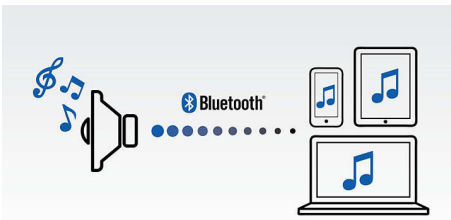

Diffusion de musique sans fil

Le Bluetooth est une technologie de communication sans fil à courte portée aussi fiable qu'écoénergétique. Cette technologie permet une connexion sans fil aisée à votre iPod/iPhone/iPad ou à d'autres périphériques Bluetooth, tels que des téléphones intelligents, des tablettes ou même des ordinateurs portatifs, pour pouvoir profiter facilement sur votre haut-parleur de votre musique préférée et du son de vos vidéos ou de vos jeux.

Son immersif et dynamique

Avec une technologie avancée de traitement du son numérique, deux haut-parleurs actifs et un port de basses, cette station d'accueil remplit votre pièce d'un son naturel et limpide, avec des basses puissantes et profondes.